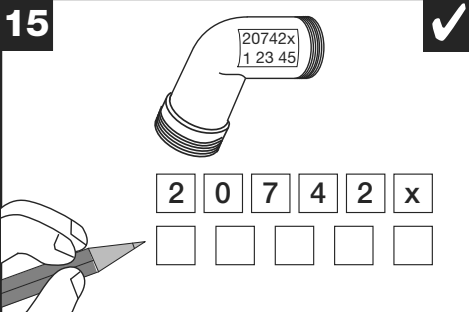

BLANCO

Art. No. 207 422 | 207 423 | 207 424 | 207 425 **InFino®**

11**12****13****14****15****BLANCO**

BLANCO GmbH + Co KG
 Service
 Tel.: +49 7045 44-81 419
 info@blanco.com
 www.blanco.com

207 636 08/2023 | Rev00