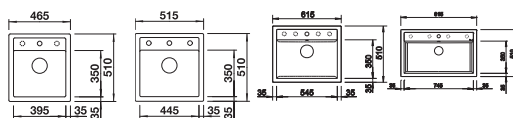

BLANCO DALAGO z korkiem automat.

SILGRANIT® PuraDur®

Czystość linii - maksymalna pojemność

- Niezwykle obszerna komora zapewnia wiele miejsca do przygotowywania potraw i zmywania naczyń
- Przestronna listwa na baterię
- Nowoczesne, proste wzornictwo
- Wyposażenie opcjonalne: deska do krojenia z drewna bukowego, którą można umieścić nad komorą, co usprawnia wykonywanie prac kuchennych
- Model dostępny również w wersji na równi z blatem

Zlewozmywaki
SILGRANIT® PuraDur®

BLANCO DALAGO	45	5	6	8
Materiał/kolor				

Szerokość szafki dolnej w cm	45cm	50cm	60cm	80cm	Zalecana bateria BLANCO ALTA-S Compact
Głębokość komór	190 mm	190 mm	190 mm	190 mm	
antracyt	 517 156	518 521	514 197	516 629	515 333
szarość skały	 518 846	518 848	518 850	518 852	518 809
alumetalik	 517 157	518 522	514 198	516 630	515 326
perłowoszary	 520 543	520 544	520 545	520 546	520 730
biały	 517 160	518 524	514 199	516 633	515 327
jaśmin	 517 161	518 525	514 592	516 634	515 328
szampan	 517 162	518 526	514 194	516 635	515 329
tartufo	 517 317	518 528	517 320	517 323	517 634
muszkat	 521 856	521 857	521 858	521 854	521 739
kawowy	 517 165	518 529	515 066	516 638	515 334