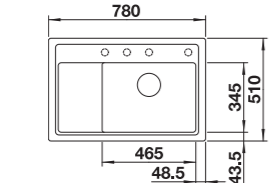

ZENAR XL 6 S SILGRANIT

W cenie zawarte są:
armatura przelewowo-odpływowa,
korek z sitkiem 3 1/2" InFino
ze sterowaniem korkiem
automatycznym (pokrętło)

Wymiary wycięcia:
980 x 490 mm
Głębokość komory: 190 mm
Wymiary zlewozmywaka:
1000 x 510 mm

○ Wybite otwory

ZENAR XL 6 S COMPACT SILGRANIT

W cenie zawarte są:
armatura przelewowo-odpływowa,
korek z sitkiem 3 1/2" InFino
ze sterowaniem korkiem
automatycznym (pokrętło)

Wymiary wycięcia:
760 x 490 mm
Głębokość komory: 190 mm
Wymiary zlewozmywaka:
780 x 510 mm