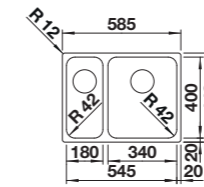

SOLIS 340/180-U STAL SZLACHETNA

- **600** mm szerokość szafki dolnej
- Montaż podwieszany
- Promień 42 mm
- InFino bez korka automat.

W cenie zawarte są:
armatura przelewowo-odpływowa,
2 korki 3 1/2" InFino z sitkami,
zestaw montażowy

Wymiary wycięcia:
545 x 400 mm
Głębokość komory:
130/185 mm
Wymiary zlewozmywaka:
585 x 440 mm