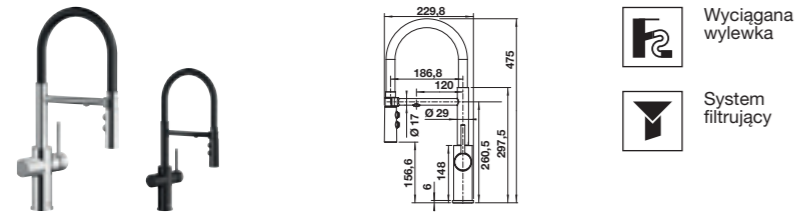

CATRIS-S FLEXO FILTER