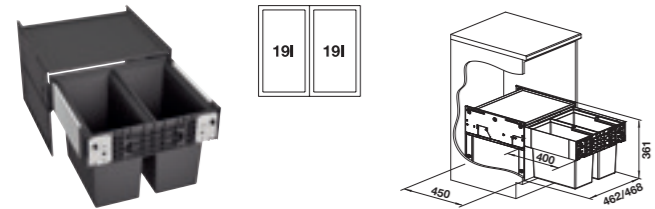

SELECT II 50/2

500 mm szerokość szafki dolnej

Tworzywo sztuczne, blacha stalowa

Nr art. 526 201
Cena regularna brutto 1.230,00 zł