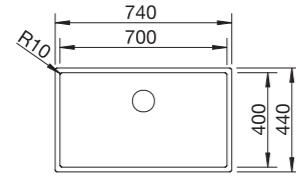

CLARON 700-U STAL SZLACHETNA

W cenie zawarte są:
armatura przelewowo-odpływowa,
korek 3 1/2" InFino z sitkiem, zestaw
montażowy

Wymiary wycięcia:
700 x 400 mm
Głębokość komory: 190 mm
Wymiary zlewozmywaka:
740 x 440 mm