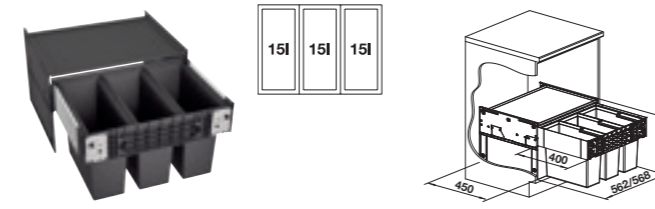

SELECT II 60/3

600 mm szerokość szafki dolnej

Tworzywo sztuczne, blacha stalowa

Nr art. 526 204
Cena regularna brutto 1.280,00 zł