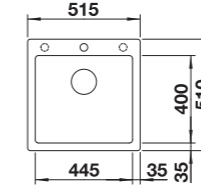

PLEON 5 SILGRANIT