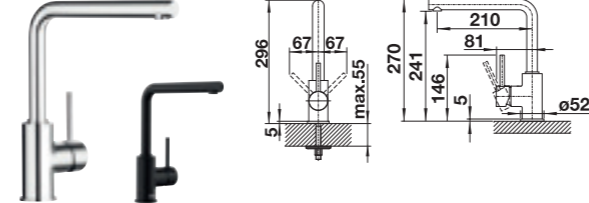

MILA

Wylewka obracana o 360° zapewnia większy zasięg

Wylewka stała

	Nr art.	Cena regularna brutto
● chrom	519 414	470,00 zł
● czarny mat	526 657	740,00 zł