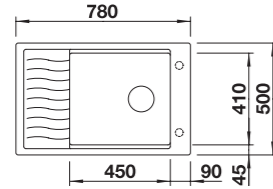

Wymiary wycięcia:
760 x 480 mm
Głębokość komory: 190 mm
Wymiary zlewozmywaka:
780 x 510 mm

Podfrezowane otwory do wybicia
Wybite otwory

W cenie zawarte są:
kratka ociekowa ze stali szlachetnej, armatura przelewowo-odpływowa, korek z sitkiem 3 1/2" InFino