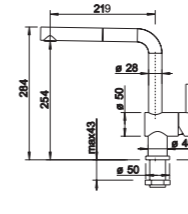

Montaż przy oknie

Wyciągana wylewka

ZDEJMOWANA	Nr art.	Cena regularna brutto
chrom	514 023	1.550,00 zł
czarny mat	527 523	1.810,00 zł