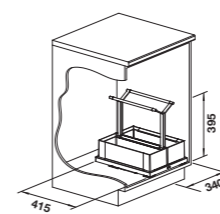

PRZENOŚNY KOSZ DO PRZECHOWYWANIA 40

400 mm
szerokość
szafki dolnej

DRZWI NA ZAWIASACH	Nr art.	Cena regularna brutto
ilość pojemników 2	527 668	1.030,00 zł

- Przenośny kosz zapewnia miejsce do przechowywania środków czyszczących w szafce pod zlewozmywakiem
- Można go łatwo wyjąć i umieścić z powrotem w wysuwanej podstawie
- Łatwy dostęp dzięki uchwytowi i funkcji przesuwania z możliwością pełnego wysunięcia