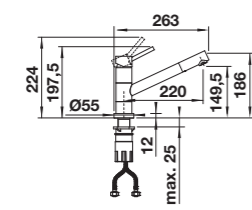

KANO-F

Wylewka obracana o 360°

Montaż przy oknie

Wylewka stała

ZDEJMOWANA	Nr art.	Cena regularna brutto
● chrom	527 959	1.150,00 zł

LANORA

Wylewka obracana o 360°

Wylewka stała