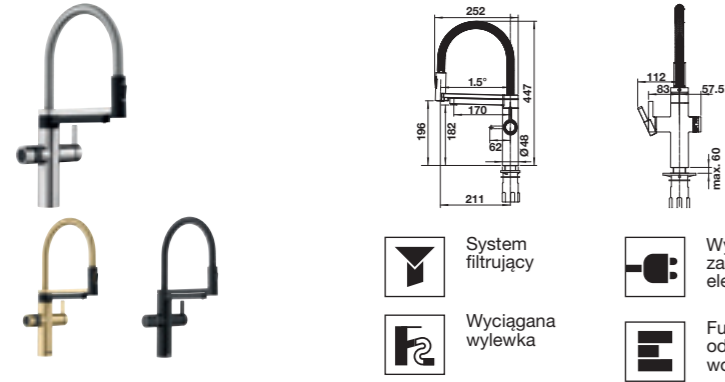

DRINK.FILTER EVOL-S PRO