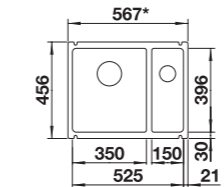

Wymiary wycięcia:
515 x 386 mm
Głębokość komory:
185/130 mm
Wymiary zlewozmywaka:
567 x 456 mm

600 mm szerokość szafki dolnej

Montaż podwieszany

Promień 15 mm

InFino bez korka automat.

LEWA KOMORA	Nr art.	Cena regularna brutto
czarny	523 747	3.020,00 zł
bazaltowy	523 746	3.020,00 zł
biały połysk	523 741	3.020,00 zł
magnolia połysk	523 742	3.020,00 zł

GRUPA AKCESORIA	Akcesoria opcjonalne: patrz str. 119 – 126	
Kratka do umieszczenia w komorze zlewozmywaka	234 795	340,00 zł
Odsączarka ze stali szlachetnej	514 542	790,00 zł
Deska do krojenia ze srebrnego szkła hartowanego	227 699	300,00 zł
Deska do krojenia z drewna bukowego	514 544	400,00 zł