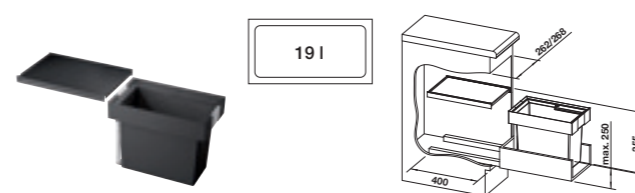

FLEXON II 30/1

300

mm
szerokość
szafki dolnej

Tworzywo sztuczne,
blacha stalowa

Nr art.
521 542

Cena regularna
brutto
510,00 zł