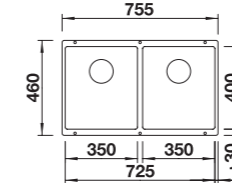

SUBLINE 350/350-U SILGRANIT