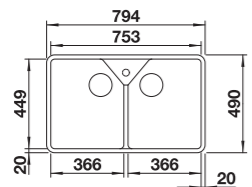

Głębokość komory:
195/195 mm
Wymiary zlewozmywaka:
794 x 490 mm

800 mm szerokość szafki dolnej

Montaż podwieszany

bez korka automat.

	Nr art.	Cena regularna brutto
biały połysk	525 164	3.750,00 zł
łącznik komór	120 674*	50,00 zł

* Łącznik komór należy zamawiać oddzielnie