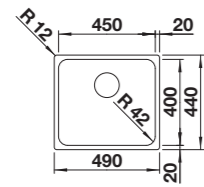

SOLIS 450-U STAL SZLACHETNA

- **500** mm szerokość szafki dolnej
- Montaż podwieszany
- Promień 42 mm
- InFino bez korka automat.

W cenie zawarte są:
armatura przelewowo-odpływowa,
korek 3 1/2" InFino z sitkiem, zestaw
montażowy

Wymiary wycięcia:
450 x 400 mm
Głębokość komory: 185 mm
Wymiary zlewozmywaka:
490 x 440 mm