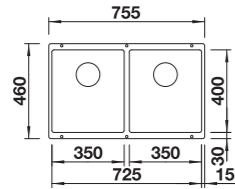

Wymiary wycięcia:
725 x 400 mm
Głębokość komory: 200 mm
Wymiary zlewozmywaka:
755 x 460 mm