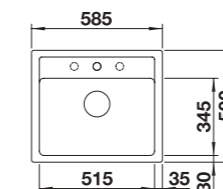

Wymiary wycięcia:
565 x 480 mm
Głębokość komory: 190 mm
Wymiary zlewozmywaka:
585 x 500 mm

Podfrezowane otwory do wybicia
Wybite otwory

600 mm szerokość szafki dolnej

Montaż wpuszczany

bez korka automat.