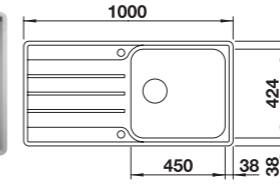

LEMIS XL 6 S-IF STAL SZLACHETNA

W cenie zawarte są:
armatura przelewowo-odpływowa,
korek 3 1/2" z sitkiem, korek
automatyczny z pokrętłem

Wymiary wycięcia w przypadku
montażu nakładanego:
980 x 480 mm
Głębokość komory: 205 mm
Wymiary zlewozmywaka:
1000 x 500 mm

600 mm szerokość szafki dolnej

Plaska krawędź IF

z korkiem automat.

bez korka automat.