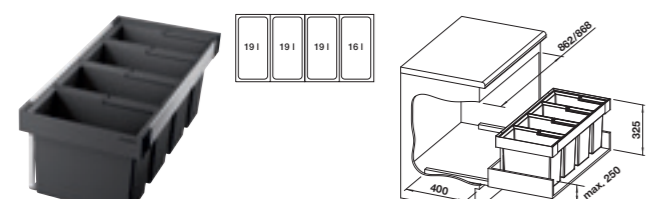

FLEXON II LOW 90/4

900 mm szerokość szafki dolnej

Tworzywo sztuczne, blacha stalowa

Nr art. Cena regularna brutto

521 475 930,00 zł