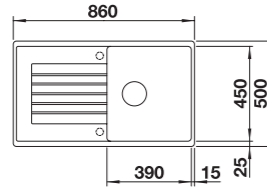

ZIA 5 S SILGRANIT