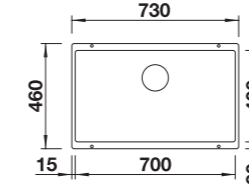

SUBLINE 700-U SILGRANIT

Wymiary wycięcia:
700 x 400 mm
Głębokość komory: 190 mm
Wymiary zlewozmywaka:
730 x 400 mm