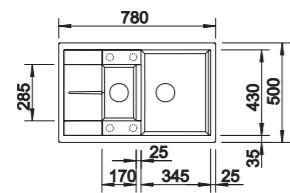

METRA 6 S COMPACT SILGRANIT

1. **600** mm szerokość szafki dolnej
2. Montaż wpuszczany
3. z korkiem automat

W cenie zawarte są:
armatura przelewowo-odpływowa z dwoma otworami 3 1/2" wyposażonymi w sitka, korek aut. z pokrętłem

Wymiary wycięcia:
760 x 480 mm
Głębokość komory: 190/130 mm
Wymiary zlewozmywaka:
780 x 500 mm

Podfrezowane otwory do wybicia