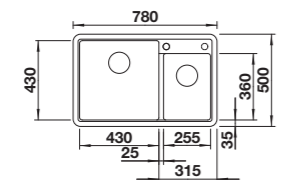

LEGRA 8 SILGRANIT

W cenie zawarte są:
armatura przelewowo-odpływowa,
2 x korek z sitkiem 3 1/2"

Wymiary wycięcia:
760 x 480 mm
Głębokość komory: 190/190 mm
Wymiary zlewozmywaka:
780 x 500 mm

Podfrezowane otwory
do wybicia