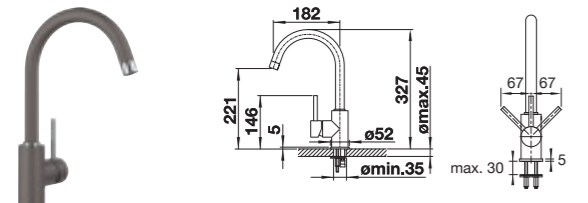

MIDA

Wylewka obracana o 360°

Wylewka stała

SILGRANIT-LOOK	Nr art.	Cena regularna brutto
● czarny	526 145	610,00 zł
● antracyt	519 415	610,00 zł
● wulkaniczny szary	526 965	610,00 zł
● biały	519 418	610,00 zł
● delikatny biały	526 966	610,00 zł