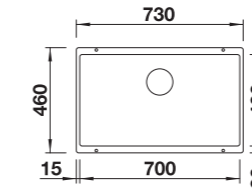

SUBLINE 700-U SILGRANIT COLOURED COMPONENTS

W cenie zawarte są:
zestaw montażowy. Armaturę
przelewowo-odpływową
należy zamawiać oddzielnie

Wymiary wycięcia 700 x 400 mm
Głębokość komory: 190 mm
Wymiary zlewozmywaka:
730 x 460 mm