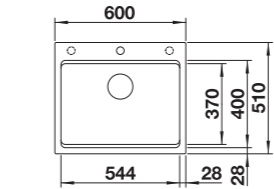

Wymiary wycięcia:
588 x 498 mm
Głębokość komory: 220 mm
Wymiary zlewozmywaka:
600 x 510 mm

- Podfrezowane otwory do wybicia
- Wybite otwory