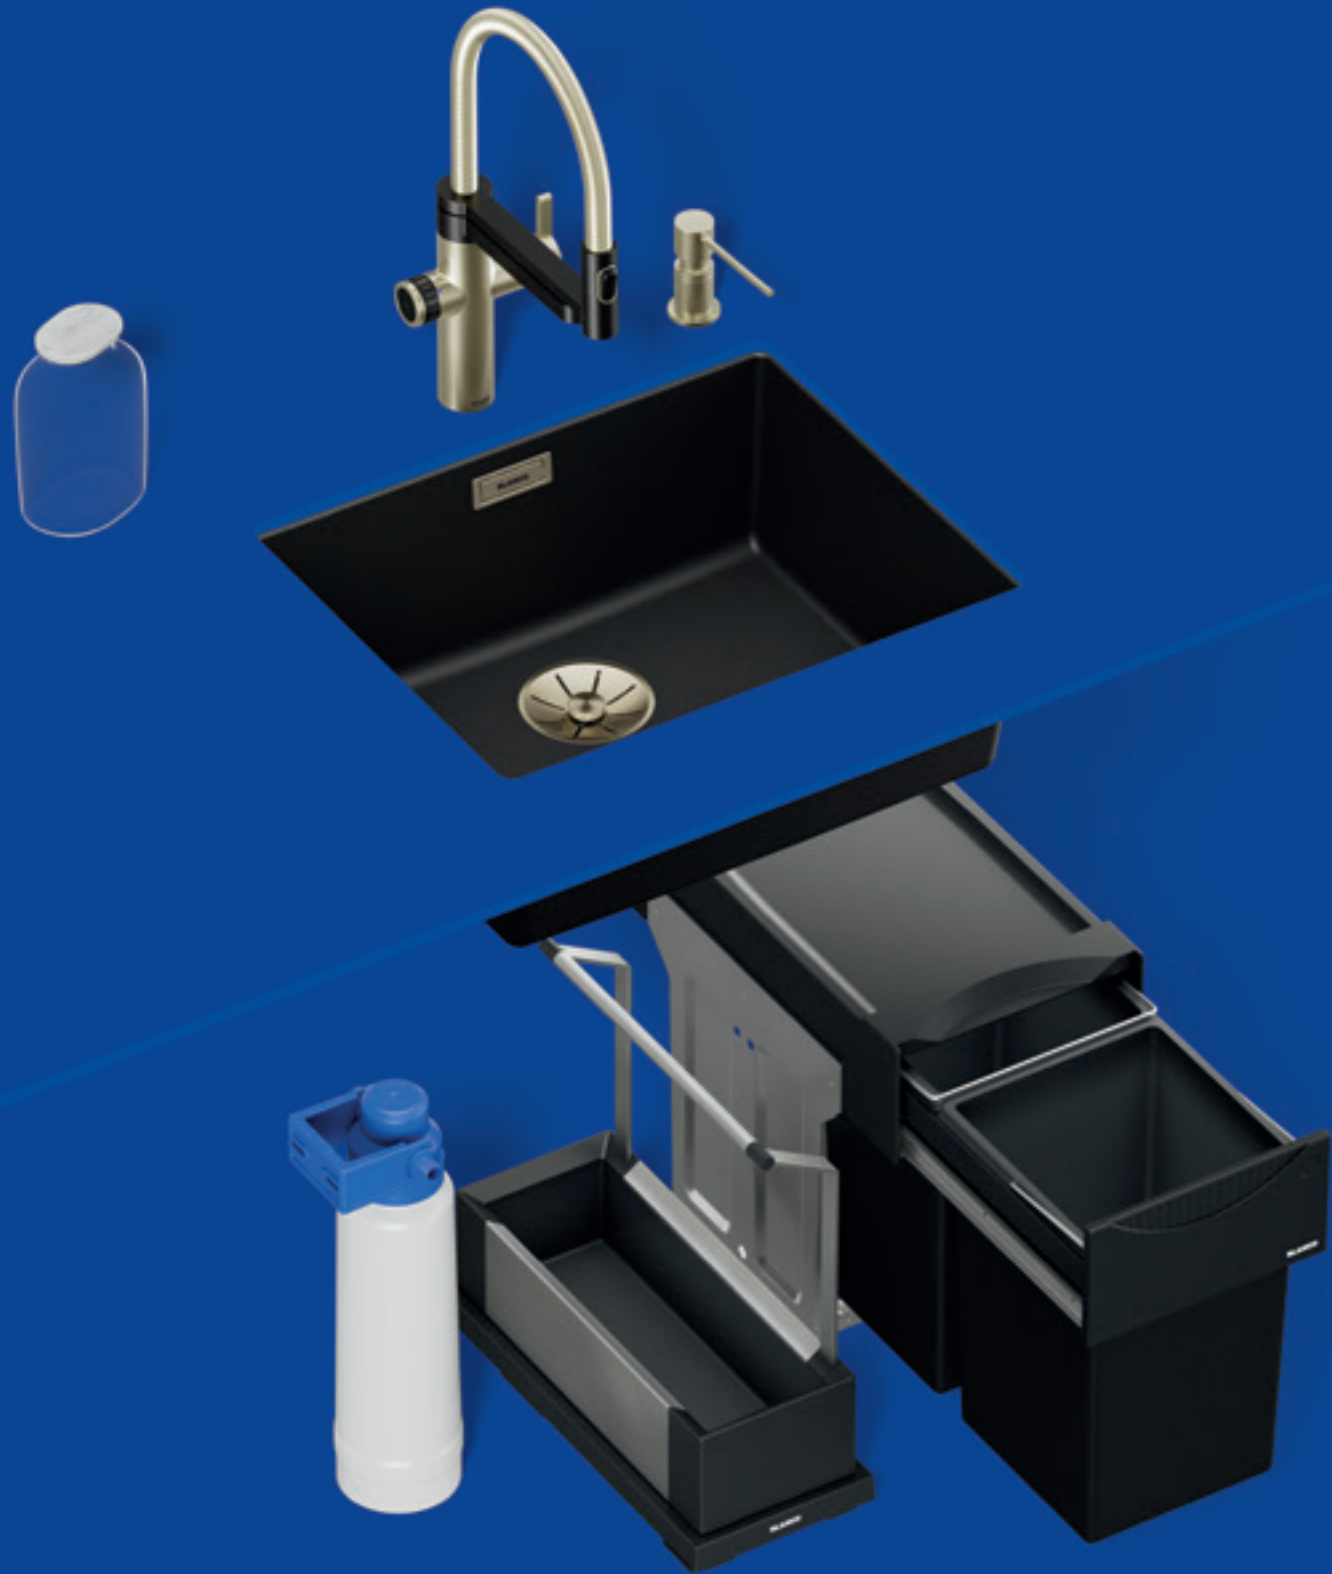

KEEPING IT TASTEFUL

BATERIE KUCHENNE ECO-FLOW – OSZCZĘDNOŚĆ WODY W KUCHNI

NOWOŚĆ

Woda jest naszym najcenniejszym zasobem, zwłaszcza w kuchni, gdzie jest nieodzownym elementem codziennego życia. Jednak w wielu miejscach zasoby wody zmniejszają się. BLANCO postawiło sobie za cel oszczędzanie wody wszędzie tam, gdzie to możliwe, i oferuje gamę baterii kuchennych, które są ekologiczne, inteligentne i komfortowe w obsłudze.

●
stal szlachetna
szcztokowana
528150

●
stal szlachetna
szcztokowana
528151

●
czarny mat
528156

OSZCZĘDNOŚĆ WODY

Dzięki przepływowi wody poniżej 5 l/min (woda zmieszana) przy ciśnieniu 3 barów, baterie te znacząco przyczyniają się do pozytywnej oceny w certyfikacji budynków ekologicznych.

INNOWACYJNE REGULATORY STRUMIENIA BLANCO

W strumień wody wmieszane jest powietrze, co znacznie zmniejsza jej zużycie. Strumień wody jest klarowny lub biały, nie rozpryskuje się i zapewnia idealny przepływ wody – oszczędza jej zużycie i cieszy oko!

●
chrom
528152

●
czarny mat
528153

●
chrom
528154

●
czarny mat
528155

FUNKCJA ZIMNEGO STARTU

W ustawieniu domyślnym dźwignia jest ustawiona w pozycji wody zimnej, co pozwala uniknąć zbędnego korzystania z podgrzewanej wody, gdy nie ma takiej konieczności. Pozwala to oszczędzić energię, przyczynia się do zmniejszenia emisji CO₂ i obniża koszty ogrzewania.

STRUMIEŃ WODY STANDARDOWY I PRYSZNICOWY, OSZCZĘDZAJĄCY WODĘ

Możliwość łatwej zmiany strumienia wody umożliwia wykonywanie określonych prac w kuchni, takich jak delikatne płukanie (np. owoców lub warzyw) lub efektywne czyszczenie (np. brudnych naczyń) bez niepotrzebnego marnowania wody.