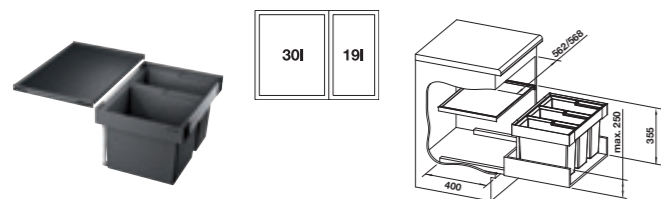

FLEXON II 60/2

600 mm szerokość szafki dolnej

Tworzywo sztuczne, blacha stalowa

Nr art. Cena regularna brutto

521 471 710,00 zł