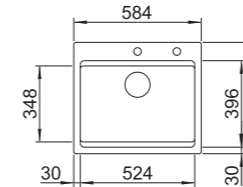

Wymiary wycięcia:
562 x 488 mm
Głębokość komory: 220 mm
Wymiary zlewozmywaka:
584 x 510 mm

- Wybite otwory

600 mm szerokość szafki dolnej

Montaż wpuszczany

InFino z korkiem automat.

	Nr art.	Cena regularna brutto
czarny	525 162	3.230,00 zł
bazaltowy	525 161	3.230,00 zł
biały połysk	525 156	3.230,00 zł
magnolia połysk	525 157	3.230,00 zł

GRUPA AKCESORIA	Akcesoria opcjonalne: patrz str. 119 – 126	
Ociekacz	230 734	200,00 zł
Wielofunkcyjna odsączarka ze stali szlachetnej	226 189	320,00 zł
Deska do krojenia z drewna bukowego	225 362	310,00 zł