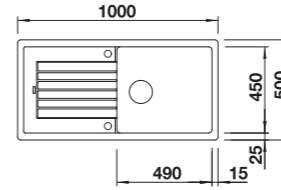

ZIA XL 6 S SILGRANIT