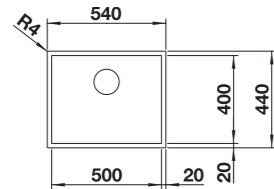

ZEROX 500-U DARKSTEEL

W cenie zawarte są:
armatura przelewowo-
odpływowa, korek z sitkiem
3 1/2" InFino z sitkiem, zestaw
montażowy

Wymiary wycięcia:
500 x 400 mm
Głębokość komory: 175 mm
Wymiary zlewozmywaka:
540 x 440 mm