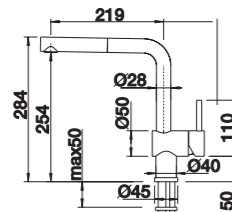

Wyciągana wylewka

chrom	512 402	1.140,00 zł
stal szlachetna szczotkowana	517 184	1.750,00 zł
PVD Steel	526 242	1.450,00 zł
satin dark steel	527 733	1.910,00 zł
satin platinum	527 699	1.910,00 zł
satin gold	526 684	1.700,00 zł
czarny mat	525 807	1.500,00 zł