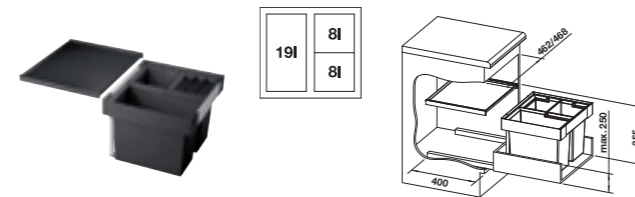

FLEXON II 50/3

500

mm
szerokość
szafki dolnej

Tworzywo sztuczne,
blacha stalowa

Nr art.
521 470

Cena regularna
brutto
710,00 zł