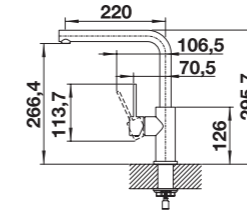

KANO-F

Wylewka obracana o 360°

Montaż przy oknie

Wylewka stała

ZDEJMOWANA	Nr art.	Cena regularna brutto
● chrom	527 959	1.150,00 zł

LANORA

Wylewka obracana o 360°

Wylewka stała