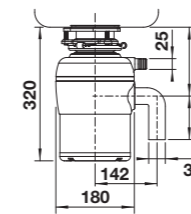

FWD LITE

Wymagane zasilanie elektryczne

Ryzyko uszkodzenia mienia

Uwaga, napięcie elektryczne

Uwaga, ostre elementy

Nr art. Cena regularna brutto

526 646 2.290,00 zł

Podstawowy model młynka do rozdrabniania niewielkich ilości odpadów bio, przeznaczony dla małych gospodarstw domowych

- Optymalne dopasowanie do zlewozmywaków i komór BLANCO
- Wysokiej jakości, mocny silnik indukcyjny AC
- Łatwa instalacja dzięki 3-śrubowemu systemowi montażowemu
- Elementy rozdrabniacza wykonane ze stali szlachetnej
- 2 stopnie rozdrabniania dla uzyskania precyzyjnych efektów
- Pojemność komory: 900 ml