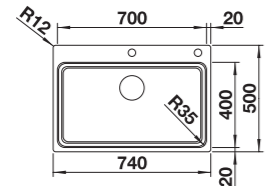

ETAGON 700-IF/A STAL SZLACHETNA

Wymiary wycięcia:
730 x 490 mm
Głębokość komory: 190 mm
Wymiary zlewozmywaka:
740 x 500 mm