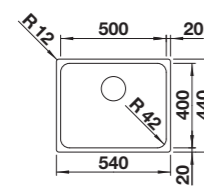

SOLIS 500-U STAL SZLACHETNA

- **600** mm szerokość szafki dolnej
- Montaż podwieszany
- Promień 42 mm
- InFino bez korka automat.

W cenie zawarte są:
armatura przelewowo-odpływowa,
korek 3 1/2" InFino z sitkiem, zestaw
montażowy

Wymiary wycięcia:
500 x 400 mm
Głębokość komory: 185 mm
Wymiary zlewozmywaka:
540 x 440 mm