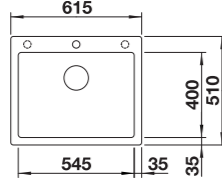

Wymiary wycięcia:
595 x 490 mm
Głębokość komory: 220 mm
Wymiary zlewozmywaka:
615 x 510 mm

- Podfrezowane otwory do wybicia
- Wybite otwory