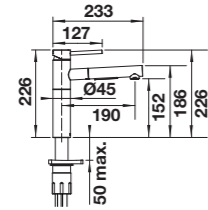

ALTA-S II

Wyciągana wylewka

Przełącznik strumienia

Strumień laminarny. Wylewka obracana o 140°
Wyciągana wylewka z dwoma rodzajami strumienia. Łatwy i szybki montaż dzięki zastosowaniu systemu BLANCOLock

	Nr art.	Cena regularna brutto
● chrom	527 543	1.820,00 zł
● PVD Steel	527 544	2.140,00 zł
● satin dark steel	527 555	2.400,00 zł
● satin platinum	527 710	2.400,00 zł
● satin gold	527 554	2.290,00 zł
● czarny mat	527 553	2.290,00 zł