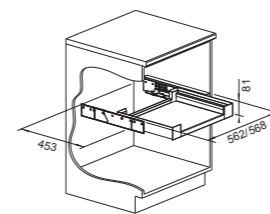

SZUFLADA PŁASKA 60 P

600 mm
szerokość
szafki dolnej

FRONT WYSUWANY	Nr art.	Cena regularna brutto
	527 665	640,00 zł

- Szuflada z cichym domykiem zapewnia przestrzeń do przechowywania w środkowym obszarze szafki dolnej
- Świetnie nadaje się do przechowywania akcesoriów do zlewozmywaków i środków czyszczących, worków na śmieci, wkładów CO₂, tabletek do zmywarki i innych małych przedmiotów
- Łatwy dostęp dzięki wycięciu w przedniej części szuflady i możliwości pełnego wysunięcia