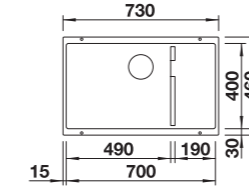

SUBLINE 700-U LEVEL SILGRANIT

Wymiary wycięcia:
700 x 400 mm
Głębokość komory: 200/140 mm
Wymiary zlewozmywaka:
730 x 460 mm