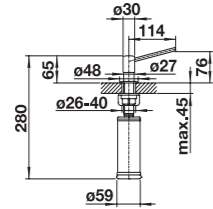

TORRE

Wymagany otwór o średnicy 35 mm
Pojemność: 300 ml

	Nr art.	Cena regularna brutto
chrom	512 593	220,00 zł
w kolorze stali	512 594	280,00 zł
stal szlachetna szczotkowana	521 541	480,00 zł
PVD Steel	526 430	340,00 zł
satin dark steel	527 744	450,00 zł
satin platinum	527 722	450,00 zł
satin gold	526 700	300,00 zł