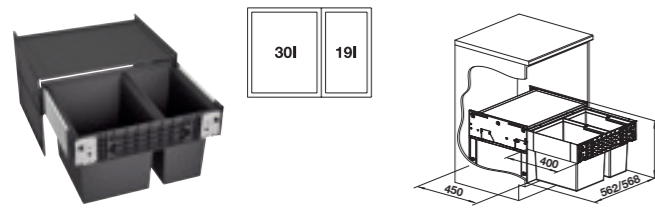

SELECT II 60/2

600 mm szerokość szafki dolnej

Tworzywo sztuczne, blacha stalowa

Nr art. 526 203
Cena regularna brutto 1.260,00 zł