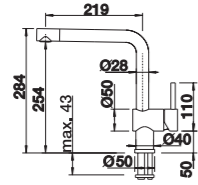

Montaż przy oknie

Wylewka stała

ZDEJMOWANA	Nr art.	Cena regularna brutto
chrom	514 025	1.290,00 zł