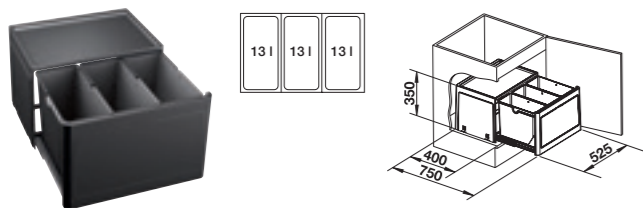

BOTTON PRO 60/3 MANUELL

600

mm
szerokość
szafki dolnej

Tworzywo sztuczne

Nr art.
517 469

Cena regularna
brutto
680,00 zł