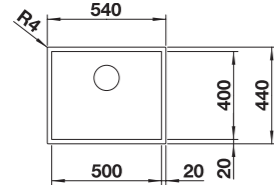

ZEROX 500-U STAL SZLACHETNA

W cenie zawarte są:
armatura przelewowo-
odpływowa, korek z sitkiem
3 1/2" InFino, zestaw
montażowy

Wymiary wycięcia:
500 x 400 mm
Głębokość komory: 175 mm
Wymiary zlewozmywaka:
540 x 440 mm