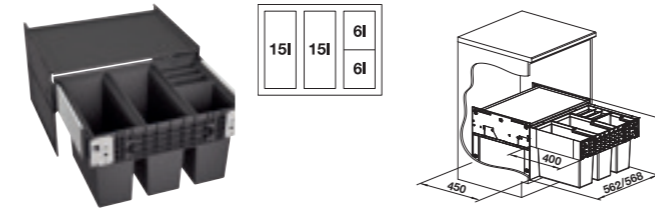

SELECT II 60/4

600 mm szerokość szafki dolnej

Tworzywo sztuczne, blacha stalowa

Nr art. 526 206
Cena regularna brutto 1.520,00 zł