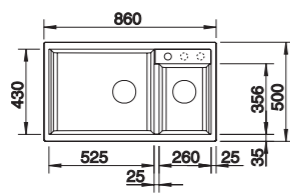

METRA 9 SILGRANIT

1. **900** mm szerokość szafki dolnej
2. Montaż wpuszczany
3. bez korka automat.

W cenie zawarte są:
armatura przelewowo-odpływowa, 2 x korek z sitkiem 3 1/2"

Wymiary wycięcia:
840 x 480 mm
Głębokość komory: 190 mm
Wymiary zlewozmywaka:
860 x 500 mm

Podfrezowane otwory do wybicia
Wybite otwory