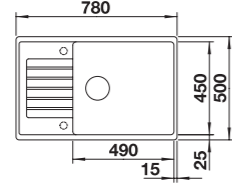

Wymiary wycięcia:
760 x 480 mm
Głębokość komory: 190 mm
Wymiary zlewozmywaka:
780 x 500 mm

Podfrezowane otwory
do wybicia

600 mm szerokość szafki dolnej

Montaż wpuszczany

z korkiem automat

bez korka automat.