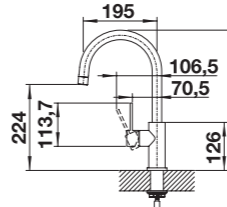

CANDOR

Wylewka stała

Wylewka obracana o 360°

	Nr art.	Cena regularna brutto
● stal szlachetna szczotkowana	523 120	840,00 zł