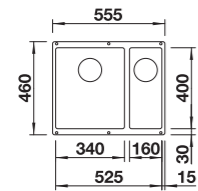

SUBLINE 340/160-U SILGRANIT