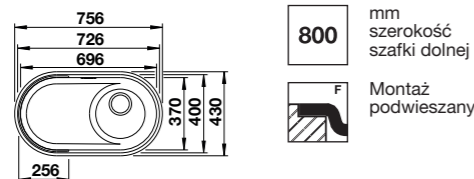

OOVALON 700-IF VELGRANIT NOWOŚĆ

Wymiary wycięcia: 726 x 400 mm
Głębokość komory: 175 mm
Wymiary zlewozmywaka: 756 x 430 mm
Minimalna wysokość montażowa: 319 mm

Szczegółowe wymiary i szablony są dostępne na stronie internetowej www.blanco.com

800 mm szerokość szafki dolnej
Montaż podwieszany

ODPŁYW Z PRAWEJ STRONY		
● mystic black	527 991	2.940,00 zł
● cloud white	527 992	2.940,00 zł

- Zestaw akcesoriów OOVALON, w tym elementy odpływowe, należy zamawiać oddzielnie
- Minimalna głębokość blatu 650 mm, zalecana głębokość blatu 700 mm
- Grubość blatu w przypadku montażu na równi z blatem min. 12 mm; w przypadku blatów o grubości powyżej 20mm należy wykonać podcięcie w blacie pod przelew
- Bez uchwytów montażowych
- Klej montażowy należy dokupić oddzielnie
- Minimalna odległość między wycięciem pod zlewozmywak a otworem na baterię 60 mm

Cena regularna brutto