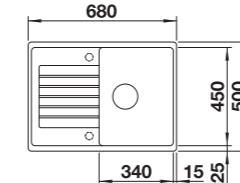

ZIA 45 S COMPACT SILGRANIT