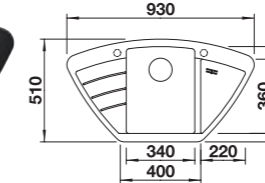

Wymiary wycięcia:
840 x 480 mm
Głębokość komory: 180/27 mm
Wymiary zlewozmywaka:
930 x 510 mm

Podfrezowane otwory
do wybicia

900 x 900 mm szerokość szafki dolnej

Montaż wpuszczany

z korkiem automat

bez korka automat.

	Nr art.	Cena regularna brutto
● czarny	526 030	1.880,00 zł
● antracyt	514 756	1.880,00 zł
● wulkaniczny szary	527 394	1.880,00 zł
● biały	514 750	1.880,00 zł
● delikatny biały	527 211	1.880,00 zł
● kawowy	515 073	1.880,00 zł

● czarny	526 031	1.770,00 zł
● antracyt	514 764	1.770,00 zł
● wulkaniczny szary	527 395	1.770,00 zł
● biały	514 758	1.770,00 zł
● delikatny biały	527 212	1.770,00 zł
● kawowy	515 074	1.770,00 zł

GRUPA AKCESORIA Akcesoria opcjonalne: patrz str. 119 – 126

Kosz wielofunkcyjny ze stali szlachetnej	223 297	480,00 zł
Kosz na naczynia ze stali szlachetnej	507 829	420,00 zł