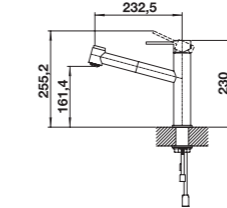

AMBIS

Wylewka stała

Wylewka obracana o 360°

	Nr art.	Cena regularna brutto
● stal szlachetna szczotkowana	523 118	1.360,00 zł

AMBIS-S

Wyciągana wylewka

Przełącznik strumienia

Wylewka obracana o 130°
Wyciągana wylewka z możliwością przełączenia strumienia z tradycyjnego na prysznicowy za pomocą przycisku.