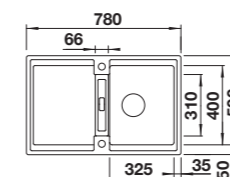

Cena regularna brutto

ADIRA 45 S SILGRANIT

W cenie zawarte są: mata uniwersalna ADIRA, armatura przelewowo-odpływowa, korek z sitkiem 3 1/2" InFino ze sterowaniem korkiem automatycznym (pokrętko)

Wymiary wycięcia: 760 x 480 mm
 Głębokość komory: 200 mm
 Wymiary zlewozmywaka: 780 x 500 mm