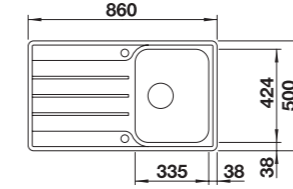

LEMIS 45 S-IF STAL SZLACHETNA

W cenie zawarte są:
armatura przelewowo-odpływowa,
korek 3 1/2" z sitkiem, korek
automatyczny z pokrętłem

Wymiary wycięcia w przypadku
montażu nakładanego:
840 x 840 mm
Głębokość komory: 205 mm
Wymiary zlewozmywaka:
860 x 500 mm