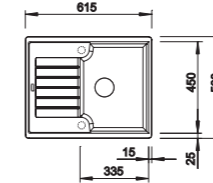

ZIA 40 S SILGRANIT