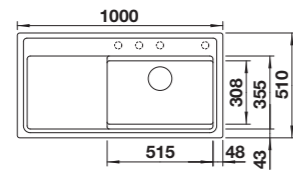

ETAGON XL 6 S SILGRANIT **NOWOŚĆ**

- 600 mm szerokość szafki dolnej
- Montaż wpuszczany
- InFino z korkiem automat

W cenie zawarte są: 2 szyny ETAGON ze stali szlachetnej, armatura przelewowo-odpływowa, korek z sitkiem 3 1/2" InFino ze sterowaniem korkiem automatycznym (PushControl)

Wymiary wycięcia: 980 x 490 mm
Głębokość komory: 190 mm
Wymiary zlewozmywaka: 1000 x 510 mm

- 4 Podfrezowane otwory do wybicia

ETAGON XL 6 S zestaw szyn

	BECKEN RECHTS	Cena regularna brutto
● czarny	528 092	2.990,00 zł
● antracyt	528 093	2.990,00 zł
● szarość skały	528 094	2.990,00 zł
● wulkaniczny szary	528 095	2.990,00 zł
● biały	528 096	2.990,00 zł
● delikatny biały	528 099	2.990,00 zł
● tartufo	528 098	2.990,00 zł
● kawowy	528 097	2.990,00 zł

GRUPA AKCESORIA Akcesoria opcjonalne: patrz str. 119 – 126

Wielofunkcyjna odsączarka	223 077	270,00 zł