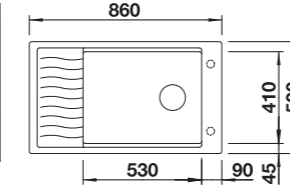

Wymiary wycięcia:
840 x 480 mm
Głębokość komory: 190 mm
Wymiary zlewozmywaka:
860 x 500 mm

Podfrezowane otwory do wybicia
Wybite otwory