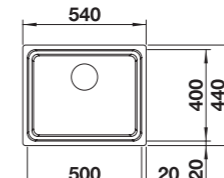

ETAGON 500-IF STAL SZLACHETNA

W cenie zawarte są:
2 szyny ETAGON ze stali
szlachetnej, armatura przelewowo-
odpływowa, korek z sitkiem 3 1/2"
InFino, zestaw montażowy

Wymiary wycięcia:
500 x 400 mm
Głębokość komory: 190 mm
Wymiary zlewozmywaka:
540 x 440 mm