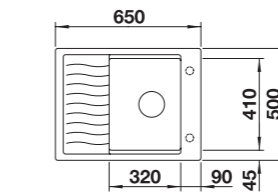

METRA 45 S COMPACT SILGRANIT

W cenie zawarte są:
armatura przelewowo-
odpływowa z otworem 3 1/2"
z sitkiem, korek aut.
z pokrętkiem

Wymiary wycięcia:
660 x 480 mm
Głębokość komory: 190 mm
Wymiary zlewozmywaka:
680 x 500 mm

Podfrezowane otwory
do wybicia