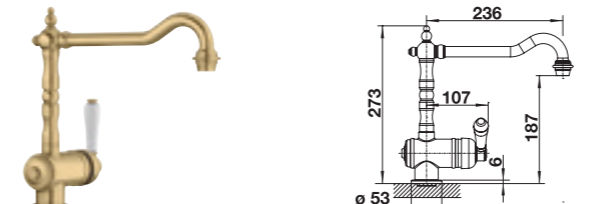

Wyciągana wylewka

Przełącznik strumienia

	Nr art.	Cena regularna brutto
● stal szlachetna szczotkowana	526 616	1.820,00 zł

Uwaga, silne pole magnetyczne

TRADON

Wylewka obracana o 360°

Wylewka stała

	Nr art.	Cena regularna brutto
● chrom	515 990	1.650,00 zł
● satin gold	526 688	2.020,00 zł