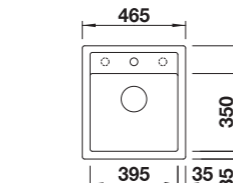

Wymiary wycięcia:
445 x 490 mm
Głębokość komory: 190 mm
Wymiary zlewozmywaka:
465 x 510 mm

Podfrezowane otwory
do wybicia
Wybite otwory

450 mm szerokość szafki dolnej

Montaż wpuszczany

z korkiem automat

	Nr art.	Cena regularna brutto
● czarny	525 869	1.440,00 zł
● antracyt	517 156	1.440,00 zł
● szarość skały	518 846	1.440,00 zł
● wulkaniczny szary	527 242	1.440,00 zł
● biały	517 160	1.440,00 zł
● delikatny biały	527 059	1.440,00 zł
● tartufo	517 317	1.440,00 zł
● kawowy	517 165	1.440,00 zł

GRUPA AKCESORIA Akcesoria opcjonalne: patrz str. 119 – 126

Odsączarka narożna	235 866	160,00 zł