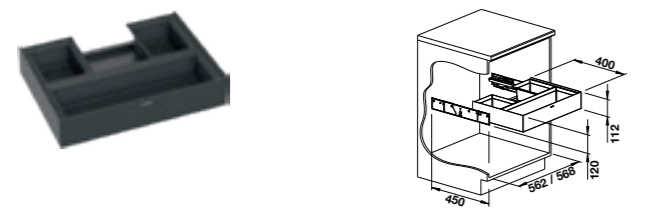

SELECT II SZUFLADA ORGANIZACYJNA

600 mm szerokość szafki dolnej

Nr art. Cena regularna brutto

526 212 **650,00 zł**