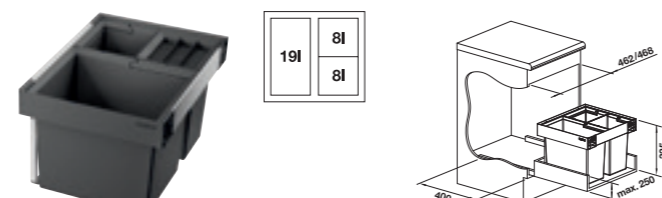

FLEXON II LOW 50/3

500 mm szerokość szafki dolnej

Tworzywo sztuczne, blacha stalowa

Nr art. Cena regularna brutto

526 640 670,00 zł