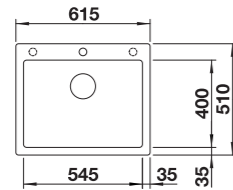

PLEON 6 SILGRANIT COLOURED COMPONENTS

Wymiary wycięcia:
595 x 490 mm
Głębokość komory: 220 mm
Wymiary zlewozmywaka:
615 x 510 mm

- Podfrezowane otwory do wybicia
- Wybite otwory