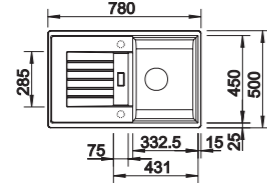

ZIA 45 S SILGRANIT