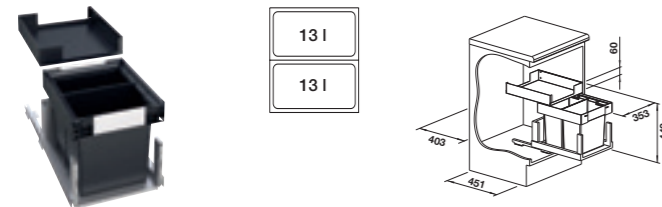

SELECT II 40/2 COMBI

400 mm szerokość szafki dolnej

Tworzywo sztuczne, blacha stalowa

Nr art. Cena regularna brutto

527 854 **1 999,00 zł**