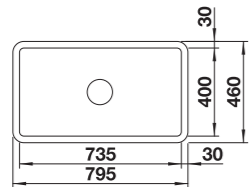

Głębokość komory: 195 mm
Wymiary zlewozmywaka:
795 x 460 mm

800 mm szerokość szafki dolnej

Montaż podwieszany

bez korka automat.

	Nr art.	Cena regularna brutto
biały połysk	525 163	3.640,00 zł