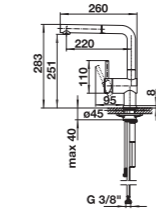

Wylewka obracana o 140°

Wyciągana wylewka

Przełącznik strumienia

ZDEJMOWANA	Nr art.	Cena regularna brutto
chrom	518 406	1.290,00 zł

LINUS-S

Wylewka obracana o 140°, metalowa osłona węża wylewki, dźwignia z lewej strony