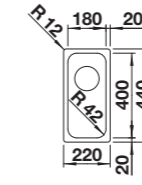

SOLIS 180-U STAL SZLACHETNA

Wymiary wycięcia:
180 x 400 mm
Głębokość komory: 130 mm
Wymiary zlewozmywaka:
220 x 440 mm