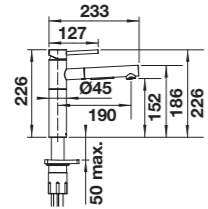

ALTA-S II

Wyciągana wylewka

Przełącznik strumienia

Strumień laminarny. Wylewka obracana o 140°
Wyciągana wylewka z dwoma rodzajami strumienia. Łatwy i szybki montaż dzięki zastosowaniu systemu BLANCOLock

SILGRANIT-LOOK	Nr art.	Cena regularna brutto
● czarny	527 545	2.030,00 zł
● antracyt	527 546	2.030,00 zł
● szarość skały	527 547	2.030,00 zł
● wulkaniczny szary	527 548	2.030,00 zł
● biały	527 552	2.030,00 zł
● delikatny biały	527 551	2.030,00 zł
● tartufo	527 550	2.030,00 zł