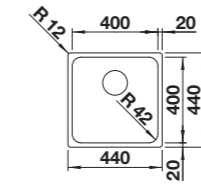

SOLIS 400-U STAL SZLACHETNA

Wymiary wycięcia:
400 x 400 mm
Głębokość komory: 185 mm
Wymiary zlewozmywaka:
440 x 440 mm