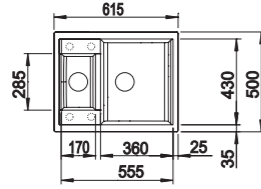

Wymiary wycięcia:
595 x 480 mm
Głębokość komory: 130/190 mm
Wymiary zlewozmywaka:
615 x 500 mm

Podfrezowane otwory
do wybicia