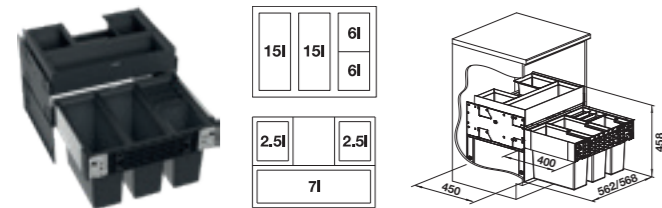

SELECT II 60/4 ORGA

600 mm szerokość szafki dolnej

Tworzywo sztuczne, blacha stalowa

Nr art. Cena regularna brutto

526 211 **2.030,00 zł**