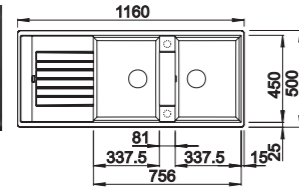

Wymiary wycięcia:
1140 x 480 mm
Głębokość komory: 190/190 mm
Wymiary zlewozmywaka:
1160 x 500 mm

Podfrezowane otwory
do wybicia

800 mm szerokość szafki dolnej

Montaż wpuszczany

bez korka automat.

ODWRACALNY	Nr art.	Cena regularna brutto
● czarny	526 027	2.000,00 zł
● antracyt	515 605	2.000,00 zł
● wulkaniczny szary	527 392	2.000,00 zł
● biały	515 597	2.000,00 zł
● delikatny biały	527 209	2.000,00 zł
● kawowy	515 602	2.000,00 zł

GRUPA AKCESORIA Akcesoria opcjonalne: patrz str. 119 – 126

Kosz wielofunkcyjny ze stali szlachetnej	223 297	480,00 zł
Deska do krojenia z białego tworzywa	217 611	400,00 zł
Deska do krojenia z drewna bukowego	218 313	310,00 zł