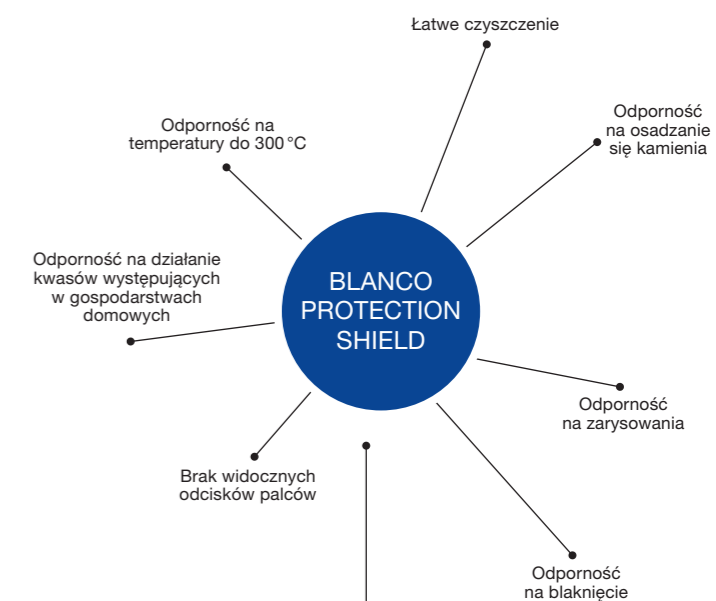

OOVALON COMPONENTS