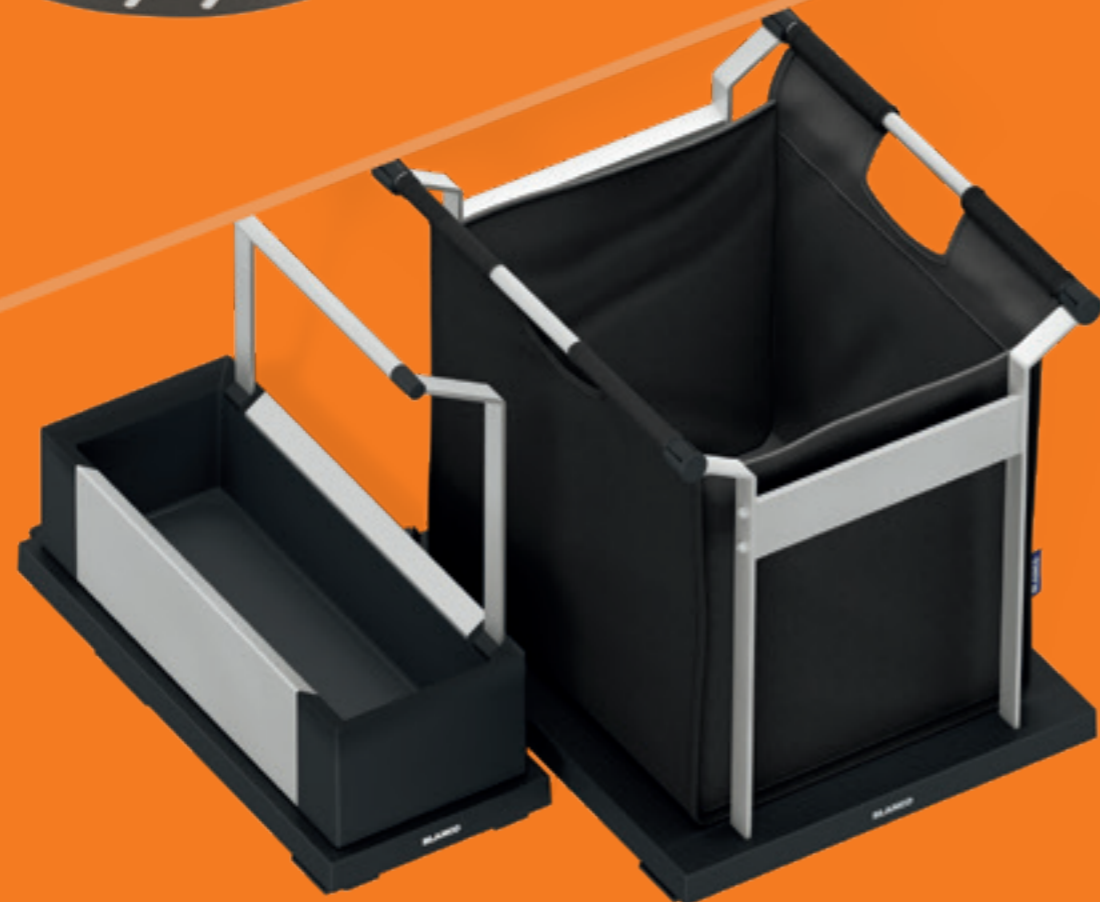

KEEPING IT ORGANISED

LUNEOO-S NOWOŚĆ

-  Wyciągana/zdejmowana wylewka
-  Wymagane zasilanie elektryczne
-  Przełącznik strumienia

Regulator strumienia laminarnego; regulowana wylewka obrotowa 180°; magnetyczny uchwyt wylewki; łatwy i szybki montaż dzięki zastosowaniu systemu BLANCOlock.