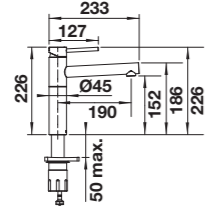

ALTA II

Wylewka stała

Wylewka obracana o 360°
Łatwy i szybki montaż dzięki zastosowaniu systemu BLANCOLock

SILGRANIT-LOOK	Nr art.	Cena regularna brutto
● czarny	527 530	1.770,00 zł
● antracyt	527 531	1.770,00 zł
● szarość skały	527 532	1.770,00 zł
● wulkaniczny szary	527 533	1.770,00 zł
● biały	527 537	1.770,00 zł
● delikatny biały	527 536	1.770,00 zł
● tartufo	527 535	1.770,00 zł