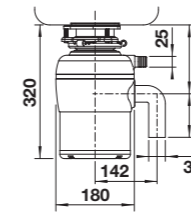

FWD MAX

Wymagane zasilanie elektryczne

Ryzyko uszkodzenia mienia

Uwaga, napięcie elektryczne

Uwaga, ostre elementy

Nr art. Cena regularna brutto

526 648 3.850,00 zł

Młynek klasy premium do regularnego rozdrabniania dużych ilości odpadów

- Optymalne dopasowanie do zlewozmywaków i komór BLANCO
- Wysokiej jakości, mocny silnik indukcyjny AC
- Łatwa instalacja dzięki 3-śrubowemu systemowi montażowemu
- Elementy rozdrabniacza wykonane ze stali szlachetnej
- 3 stopnie rozdrabniania dla uzyskania precyzyjnych efektów
- Pojemność komory: 1200 ml
- Funkcja automatycznego cofania

GRUPA AKCESORIA Akcesoria opcjonalne: patrz str. 119 – 126

Akcesoria	Nr art.	Cena regularna brutto
Ozdobna nakładka na wyłącznik pneumatyczny chrom	526 771	60,00 zł
Ozdobna nakładka na wyłącznik pneumatyczny czarny mat	526 770	80,00 zł
Ozdobna nakładka na wyłącznik pneumatyczny powłoka PVD Steel	526 768	80,00 zł
Ozdobna nakładka na wyłącznik pneumatyczny satin dark steel	527 921	270,00 zł
Ozdobna nakładka na wyłącznik pneumatyczny satin platinum	527 922	270,00 zł
Ozdobna nakładka na wyłącznik pneumatyczny satin gold	526 769	80,00 zł