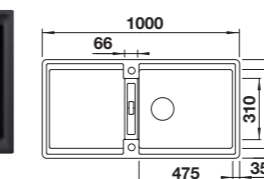

Wymiary wycięcia: 980 x 480 mm
 Głębokość komory: 200/135 mm
 Wymiary zlewozmywaka: 1000 x 500 mm

Podfrezowane otwory do wybicia

600 mm szerokość szafki dolnej
 Montaż wpuszczany
 InFino z korkiem automat.

reddot winner 2024

ADIRA XL 6 S SILGRANIT

W cenie zawarte są: mata uniwersalna ADIRA, armatura przelewowo-odpływowa, korek z sitkiem 3 1/2" InFino ze sterowaniem korkiem automatycznym (pokrętko)

Wymiary wycięcia: 980 x 480 mm
 Głębokość komory: 200/135 mm
 Wymiary zlewozmywaka: 1000 x 500 mm