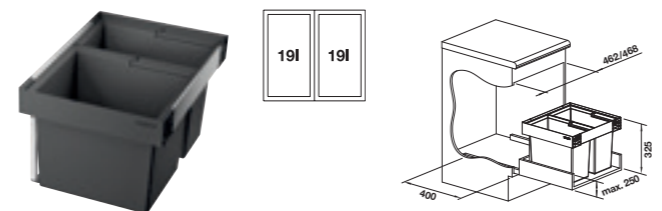

FLEXON II LOW 50/2

500 mm szerokość szafki dolnej

Tworzywo sztuczne, blacha stalowa

Nr art. Cena regularna brutto

526 639 620,00 zł