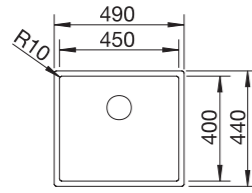

Wymiary wycięcia:
450 x 400 mm
Głębokość komory: 190 mm
Wymiary zlewozmywaka:
490 x 440 mm