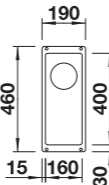

Wymiary wycięcia:
700 x 700 mm
Głębokość komory: 200 mm
Wymiary zlewozmywaka:
730 x 460 mm

- 800** mm szerokość szafki dolnej
- Montaż podwieszany
- InFino bez korka automat

SUBLINE 160-U SILGRANIT

W cenie zawarte są:
armatura przelewowo-
odpływowa, korek z sitkiem
3 1/2" InFino, zestaw
montażowy