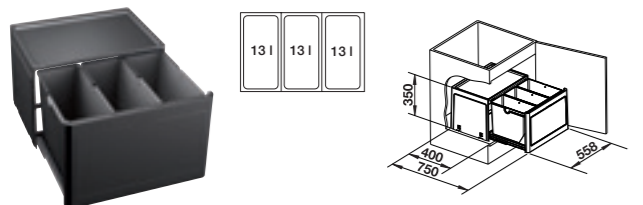

Tworzywo sztuczne

Nr art.
517 468Cena regularna
brutto
610,00 zł

BOTTON PRO 60/3 MANUELL

600

mm
szerokość
szafki dolnej

Tworzywo sztuczne

Nr art.
517 469Cena regularna
brutto
680,00 zł

BOTTON PRO 60/3 AUTOMATIC