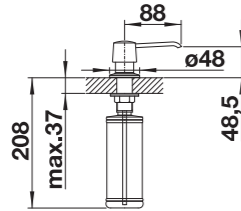

YANO

Wymagany otwór o średnicy 35 mm
Pojemność: 300 ml

	Nr art.	Cena regularna brutto
chrom	524 256	150,00 zł