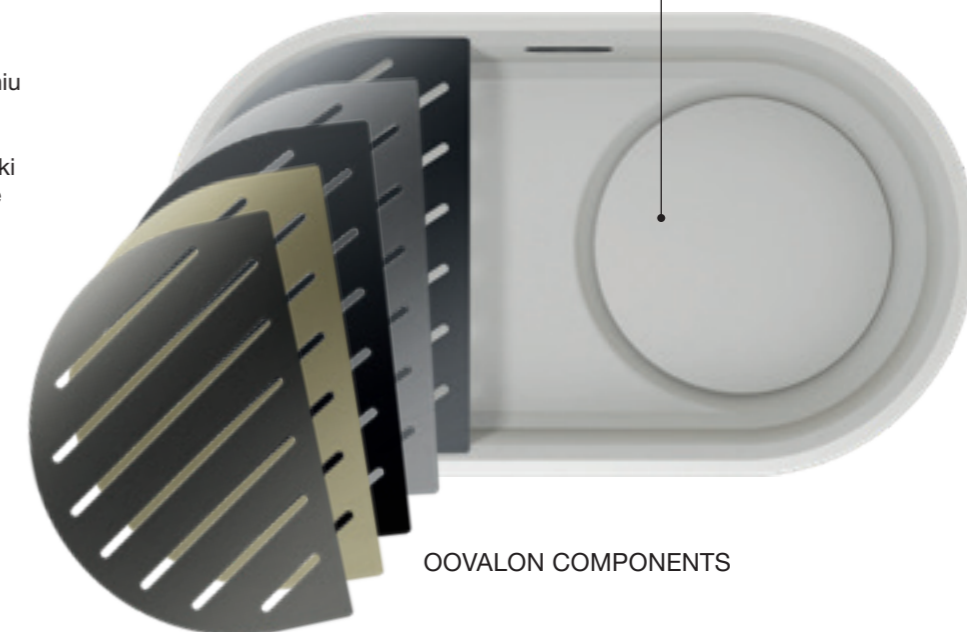

OOVALON COMPONENTS