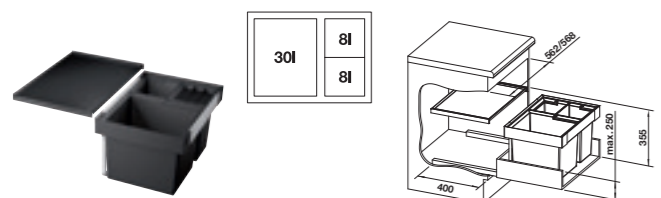

521 471 710,00 zł

FLEXON II 60/3

600 mm szerokość szafki dolnej

Tworzywo sztuczne, blacha stalowa

Nr art. Cena regularna brutto

521 472 730,00 zł

FLEXON II XL 60/3

600 mm szerokość szafki dolnej