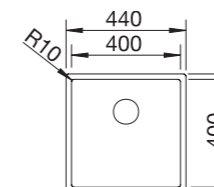

Wymiary wycięcia:
400 x 400 mm
Głębokość komory: 190 mm
Wymiary zlewozmywaka:
440 x 440 mm