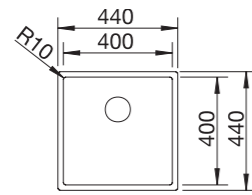

Wymiary wycięcia:
400 x 400 mm
Głębokość komory: 190 mm
Wymiary zlewozmywaka:
440 x 440 mm