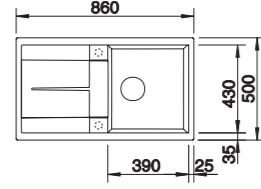

Wymiary wycięcia:
840 x 480 mm
Głębokość komory: 190 mm
Wymiary zlewozmywaka:
860 x 500 mm

Podfrezowane otwory
do wybicia