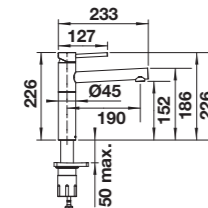

ALTA-F II

Montaż przy oknie

Wylewka obracana o 360°
Łatwy i szybki montaż dzięki zastosowaniu systemu BLANCOLock

ZDEJMOWANA	Nr art.	Cena regularna brutto
● chrom	527 542	1.770,00 zł