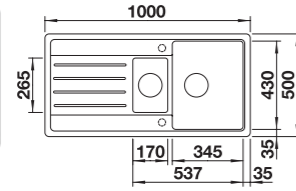

LEGRA 6 S SILGRANIT

W cenie zawarte są:
armatura przelewowo-odpływowa,
2 korki 3 1/2" wyposażone w sitka

Wymiary wycięcia:
980 x 480 mm
Głębokość komory: 190/118 mm
Wymiary zlewozmywaka:
1000 x 500 mm

Podfrezowane otwory
do wybicia