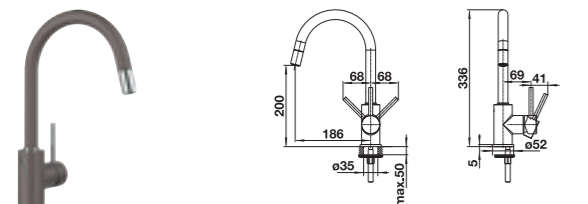

MIDA-S

Wylewka obracana o 360° zapewnia większy zasięg

Wyciągana wylewka

SILGRANIT-LOOK	Nr art.	Cena regularna brutto
● czarny	526 146	980,00 zł
● antracyt	521455	980,00 zł
● wulkaniczny szary	526 967	980,00 zł
● biały	521 457	980,00 zł
● delikatny biały	526 968	980,00 zł