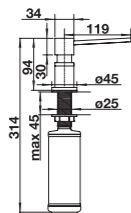

YANO

Wymagany otwór o średnicy 35 mm
Pojemność: 300 ml

	Nr art.	Cena regularna brutto
chrom	524 256	150,00 zł

LATO

Wymagany otwór o średnicy 35 mm
Pojemność: 300 ml

	Nr art.	Cena regularna brutto
chrom	525 808	260,00 zł
PVD Steel	525 809	370,00 zł
satin dark steel	527 743	440,00 zł
satin platinum	527 721	440,00 zł
satin gold	526 699	370,00 zł
czarny mat	525 789	370,00 zł