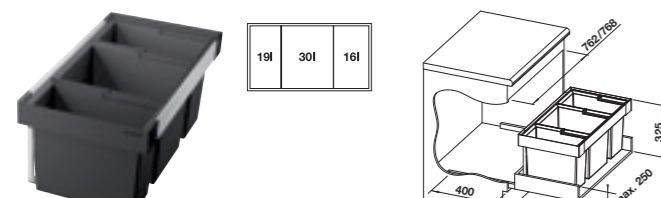

FLEXON II LOW 80/3

800 mm szerokość szafki dolnej

Tworzywo sztuczne, blacha stalowa

Nr art. Cena regularna brutto

525 221 930,00 zł