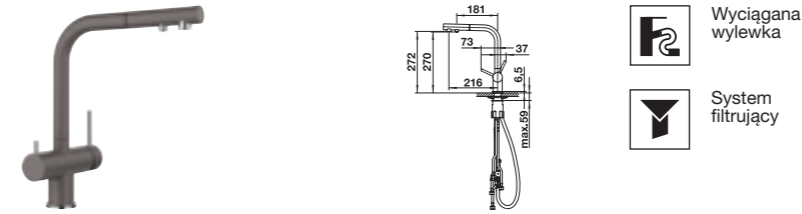

FONTAS-S II FILTER