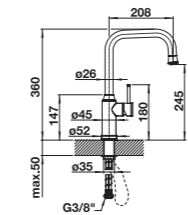

Wyciągana wylewka

ZDEJMOWANA	Nr art.	Cena regularna brutto
chrom	521 288	1.820,00 zł
satin gold	526 687	2.340,00 zł