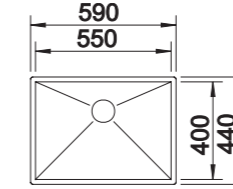

W cenie zawarte są:
armatura przelewowo-
odpływowa, korek z sitkiem 3 1/2" InFino, zestaw
montażowy (bez uszczelki)