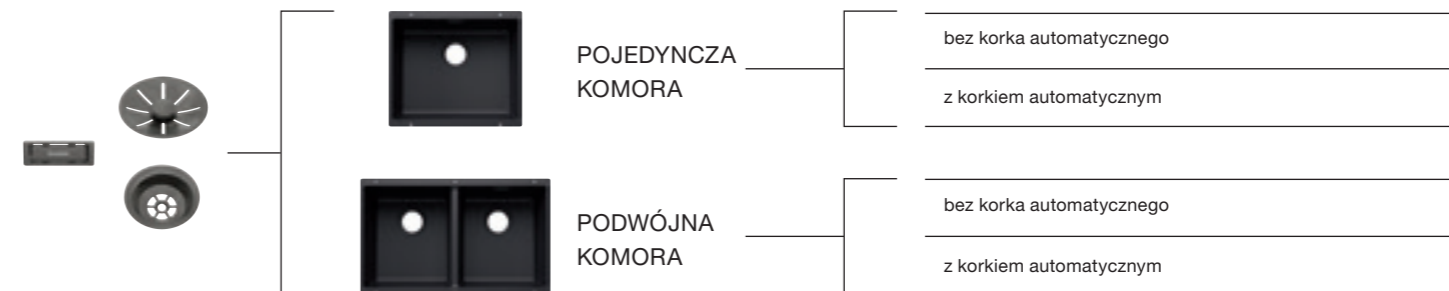

2. Wybierz swój ulubiony system odpływu InFino Coloured Components