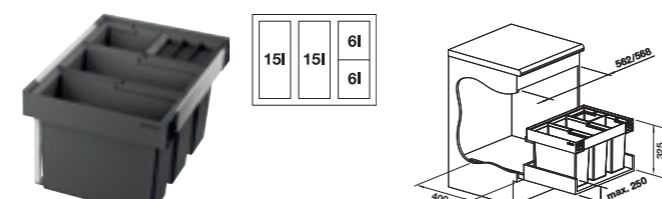

FLEXON II LOW 60/4

600 mm szerokość szafki dolnej

Tworzywo sztuczne, blacha stalowa

Nr art. Cena regularna brutto

526 644 810,00 zł