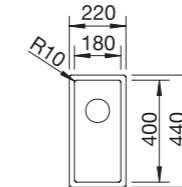

CLARON 180-U STAL SZLACHETNA

W cenie zawarte są:
armatura przelewowo-odpływowa,
korek 3 1/2" InFino z sitkiem, zestaw
montażowy

Wymiary wycięcia:
180 x 400 mm
Głębokość komory: 130 mm
Wymiary zlewozmywaka:
220 x 440 mm