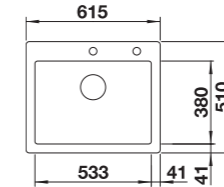

Wymiary wycięcia:
592 x 488 mm
Głębokość komory: 190 mm
Wymiary zlewozmywaka:
615 x 510 mm

- Wybite otwory

600 mm szerokość szafki dolnej

Montaż wpuszczany

InFino z korkiem automat.

	Nr art.	Cena regularna brutto
czarny	524 738	2.810,00 zł
bazaltowy	524 737	2.810,00 zł
biały połysk	524 731	2.810,00 zł
magnolia połysk	524 732	2.810,00 zł