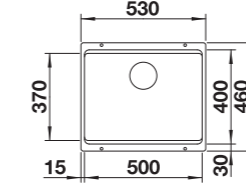

ETAGON 500-U SILGRANIT

W cenie zawarte są:
2 szyny ETAGON ze stali
szlachetnej, armatura
przelewowo-odpływowa,
korek z sitkiem 3 1/2" InFino,
zestaw montażowy

Wymiary wycięcia:
500 x 400 mm
Głębokość komory: 200 mm
Wymiary zlewozmywaka:
530 x 460 mm