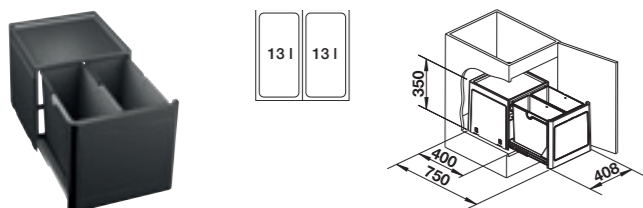

BOTTON PRO 45/2 AUTOMATIC

450

mm
szerokość
szafki dolnej

Tworzywo sztuczne

Nr art.
517 468

Cena regularna
brutto
610,00 zł