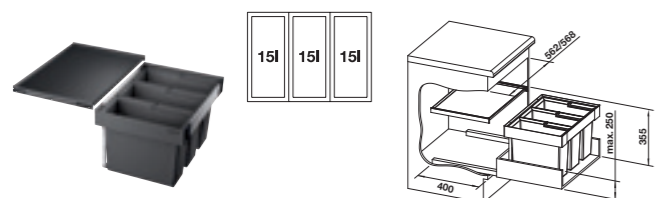

FLEXON II 60/3

600 mm szerokość szafki dolnej

Tworzywo sztuczne, blacha stalowa

Nr art. Cena regularna brutto

521 472 730,00 zł