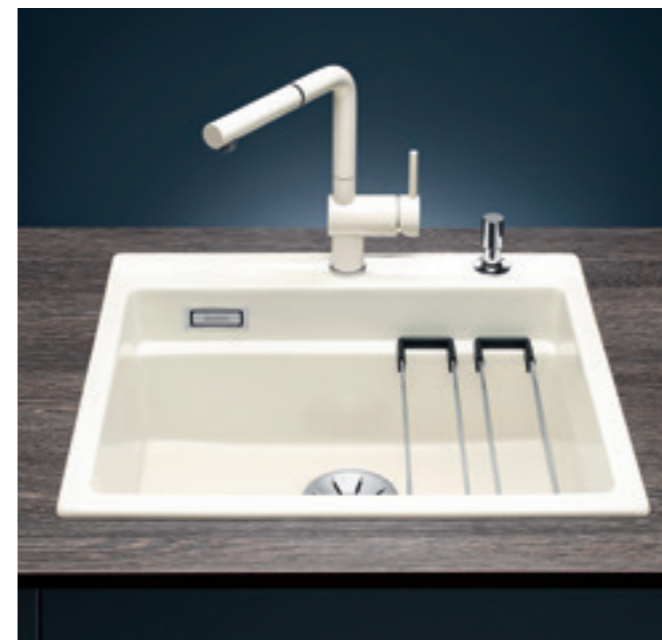

PALONA

PALONA to klasyczna komora o purystycznym wzornictwie. Posiada dużą komorę XL z długą listwą na baterię, która zapewnia dużo miejsca tam, gdzie go zwykle brakuje. Dzięki płaskiej krawędzi PALONA doskonale integruje się z każdym stylem kuchni.

Dostępna jest we wszystkich czterech kolorach ceramiki.

SUBLINE

W ofercie SUBLINE są dostępne komory ceramiczne do montażu podwieszanego. Stanowią eleganckie rozwiązanie zwłaszcza w przypadku aranżacji, w których główną rolę odgrywa blat.

Dostępne są we wszystkich czterech kolorach ceramiki.