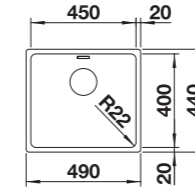

Wymiary wycięcia:
450 x 400 mm
Głębokość komory: 190 mm
Wymiary zlewozmywaka:
490 x 440 mm