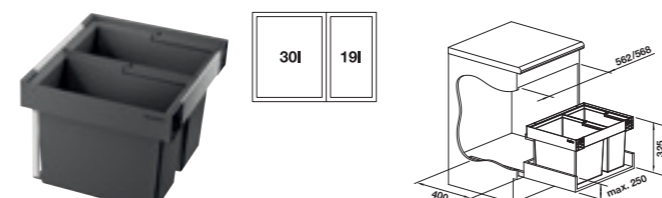

FLEXON II LOW 60/2

600 mm szerokość szafki dolnej

Tworzywo sztuczne, blacha stalowa

Nr art. Cena regularna brutto

526 641 710,00 zł