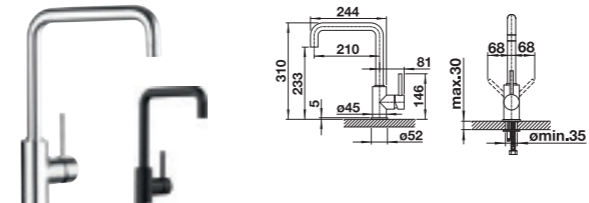

MILI

Wylewka obracana o 360° zapewnia większy zasięg

Wylewka stała

	Nr art.	Cena regularna brutto
● chrom	519 413	470,00 zł
● czarny mat	526 665	690,00 zł