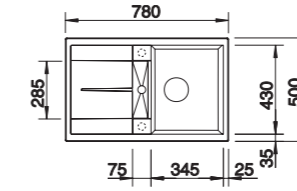

METRA 45 S SILGRANIT

W cenie zawarte są:
armatura przelewowo-
odpływowa z otworem 3 1/2"
z sitkiem, korek aut.
z pokrętkiem

Wymiary wycięcia:
760 x 480 mm
Głębokość komory: 190 mm
Wymiary zlewozmywaka:
780 x 500 mm

Podfrezowane otwory
do wybicia