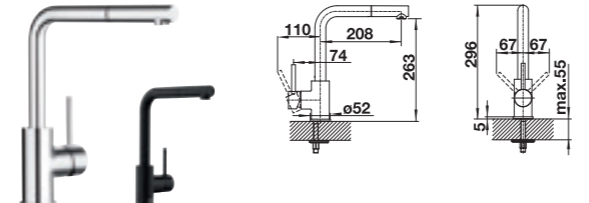

MILA-S

Wylewka obracana o 360° zapewnia większy zasięg

Wyciągana wylewka

	Nr art.	Cena regularna brutto
● chrom	519 810	940,00 zł
● czarny mat	526 660	1.080,00 zł