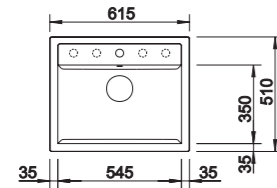

Wymiary wycięcia:
595 x 490 mm
Głębokość komory: 190 mm
Wymiary zlewozmywaka:
615 x 510 mm

- Podfrezowane otwory do wybicia
- Wybite otwory