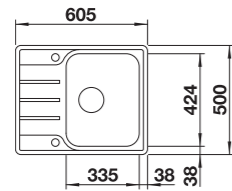

LEMIS 45 S-IF MINI STAL SZLACHETNA

W cenie zawarte są:
armatura przelewowo-odpływowa,
korek 3 1/2" z sitkiem, korek
automatyczny z pokrętłem

Wymiary wycięcia w przypadku
montażu nakładanego:
585 x 480 mm
Głębokość komory: 205 mm
Wymiary zlewozmywaka:
605 x 500 mm