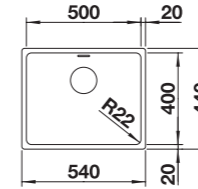

Wymiary wycięcia:
500 x 400 mm
Głębokość komory: 190 mm
Wymiary zlewozmywaka:
540 x 440 mm