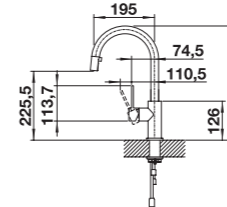

CANDOR-S

Wyciągana wylewka

Wylewka obracana o 190°
Zakryta, wyciągana wylewka

	Nr art.	Cena regularna brutto
● stal szlachetna szczotkowana	523 121	1.300,00 zł