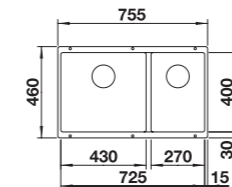

SUBLINE 430/270-U SILGRANIT