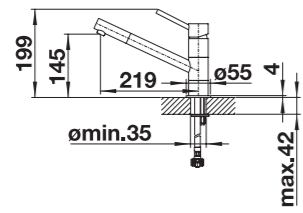

CANDOR-S

Wyciągana wylewka

Wylewka obracana o 190°
Zakryta, wyciągana wylewka

	Nr art.	Cena regularna brutto
● stal szlachetna szczotkowana	523 121	1.300,00 zł

KANO

Wylewka obracana o 360°

Wylewka stała

	Nr art.	Cena regularna brutto
● chrom	521 502	640,00 zł
● czarny mat	526 667	840,00 zł