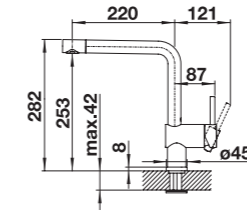

Wylewka stała

	Nr art.	Cena regularna brutto
● chrom	514 019	880,00 zł
● stal szlachetna szczotkowana	517 183	1.340,00 zł
● PVD Steel	526 241	1.190,00 zł
● satin dark steel	527 732	1.750,00 zł
● satin platinum	527 698	1.750,00 zł
● satin gold	526 683	1.450,00 zł
● czarny mat	525 806	1.190,00 zł