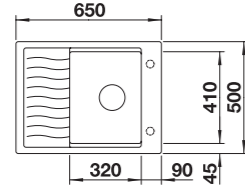

Wymiary wycięcia:
630 x 480 mm
Głębokość komory: 190 mm
Wymiary zlewozmywaka:
650 x 500 mm

Podfrezowane otwory do wybicia