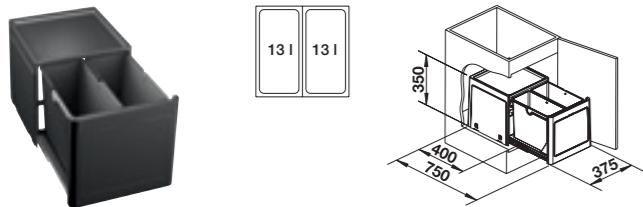

BOTTON PRO 45/2 MANUELL

450

mm
szerokość
szafki dolnej

Tworzywo sztuczne

Nr art.
517 467

Cena regularna
brutto
500,00 zł