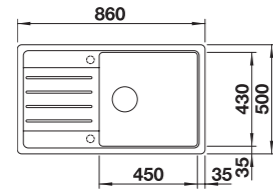

LEGRA XL 6 S SILGRANIT

W cenie zawarte są:
armatura przelewowo-odpływowa
korek z sitkiem 3 1/2"

Wymiary wycięcia:
840 x 480 mm
Głębokość komory: 190 mm
Wymiary zlewozmywaka:
860 x 500 mm

Podfrezowane otwory
do wybicia