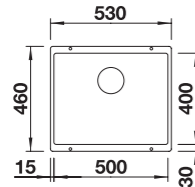

SUBLINE 500-U SILGRANIT

Wymiary wycięcia:
500 x 400 mm
Głębokość komory: 190 mm
Wymiary zlewozmywaka:
530 x 400 mm