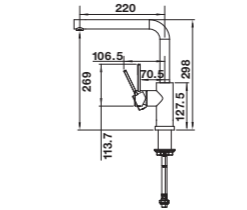

Montaż przy oknie

Wylewka stała

ZDEJMOWANA	Nr art.	Cena regularna brutto
● stal szlachetna szczotkowana	526 179	1.100,00 zł