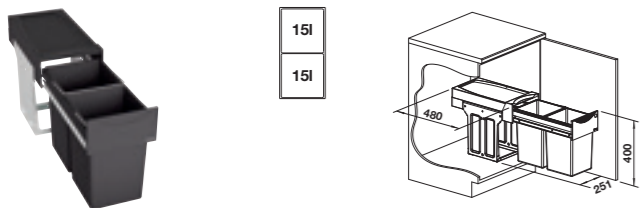

BOTTON II 30/2

300

mm
szerokość
szafki dolnej

Tworzywo sztuczne

Nr art.
526 376

Cena regularna
brutto
620,00 zł