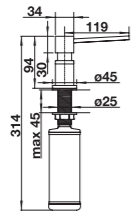

LATO

Wymagany otwór o średnicy 35 mm
Pojemność: 300 ml

SILGRANIT-LOOK	Nr art.	Cena regularna brutto
czarny/chrom	526 177	310,00 zł
antracyt/chrom	525 810	310,00 zł
szarość skały/chrom	525 817	310,00 zł
wulkaniczny szary/chrom	526 954	310,00 zł
biały/chrom	525 814	310,00 zł
delikatny biały/chrom	526 955	310,00 zł
tartufo/chrom	525 816	310,00 zł