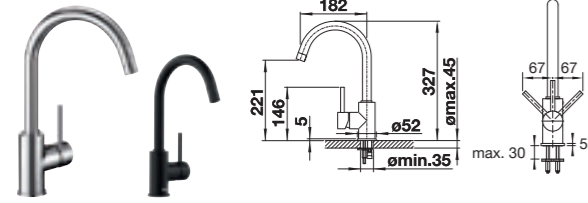

LIVIA-S

Wylewka obracana o 190°

Wyciągana wylewka

ZDEJMOWANA	Nr art.	Cena regularna brutto
chrom	521 288	1.820,00 zł
satin gold	526 687	2.340,00 zł

MIDA

Wylewka obracana o 360°

Wylewka stała

	Nr art.	Cena regularna brutto
● chrom	517 742	460,00 zł
● czarny mat	526 649	670,00 zł