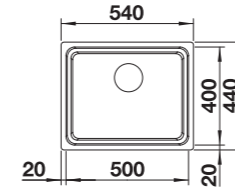

ETAGON 500-U STAL SZLACHETNA

W cenie zawarte są:
2 szyny ETAGON ze stali
szlachetnej, armatura przelewowo-
odpływowa, korek z sitkiem 3 1/2"
InFino, zestaw montażowy

Wymiary wycięcia:
500 x 400 mm
Głębokość komory: 190 mm
Wymiary zlewozmywaka:
540 x 440 mm