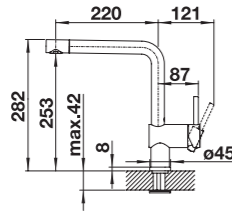

Wylewka stała

SILGRANIT-LOOK	Nr art.	Cena regularna brutto
czarny	526 149	1.190,00 zł
antracyt	516 698	1.190,00 zł
szarość skały	518 814	1.190,00 zł
wulkaniczny szary	526 960	1.190,00 zł
biały	516 702	1.190,00 zł
delikatny biały	526 961	1.190,00 zł
tartufo	517 622	1.190,00 zł