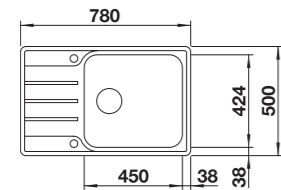

LEMIS XL 6 S-IF COMPACT STAL SZLACHETNA

W cenie zawarte są:
armatura przelewowo-odpływowa,
korek 3 1/2" z sitkiem, korek
automatyczny z pokrętłem

Wymiary wycięcia w przypadku
montażu nakładanego:
760 x 480 mm
Głębokość komory: 205 mm
Wymiary zlewozmywaka:
780 x 500 mm

600 mm szerokość szafki dolnej

Plaska krawędź IF

z korkiem automat.

bez korka automat.