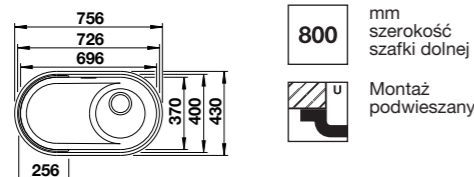

OOVALON 700-U VELGRANIT NOWOŚĆ

Wymiary wycięcia: 726 x 400 mm
 Głębokość komory: 175 mm
 Wymiary zlewozmywaka: 756 x 430 mm
 Minimalna wysokość montażowa: 319 mm

Szczegółowe wymiary i szablony są dostępne na stronie internetowej www.blanco.com