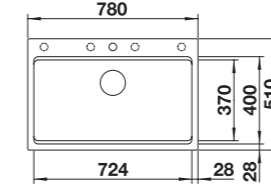

ETAGON 8 SILGRANIT

- 800 mm szerokość szafki dolnej
- Montaż wpuszczany
- InFino z korkiem automat

W cenie zawarte są: 2 szyny ETAGON ze stali szlachetnej, armatura przelewowo-odpływowa, korek z sitkiem 3 1/2" InFino ze sterowaniem korkiem automatycznym (z dźwignią)

Wymiary wycięcia: 768 x 498 mm
Głębokość komory: 220 mm
Wymiary zlewozmywaka: 780 x 510 mm

- Podfrezowane otwory do wybicia
- Wybite otwory