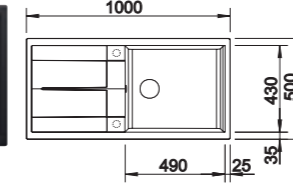

Wymiary wycięcia:
980 x 480 mm
Głębokość komory: 190 mm
Wymiary zlewozmywaka:
1000 x 500 mm

Podfrezowane otwory
do wybicia