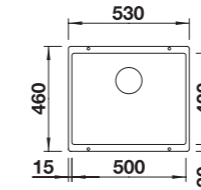

SUBLINE 500-U SILGRANIT COLOURED COMPONENTS

W cenie zawarte są:
zestaw montażowy. Armaturę
przelewowo-odpływową
należy zamawiać oddzielnie

Wymiary wycięcia 500 x 400 mm
Głębokość komory: 190 mm
Wymiary zlewozmywaka:
530 x 460 mm