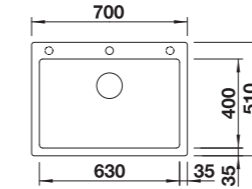

PLEON 8 SILGRANIT COLOURED COMPONENTS

Wymiary wycięcia:
680 x 490 mm
Głębokość komory: 220 mm
Wymiary zlewozmywaka:
700 x 510 mm

- Podfrezowane otwory do wybicia
- Wybite otwory