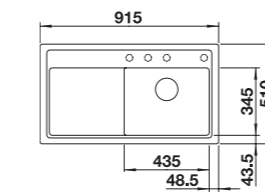

ZENAR 5 S SILGRANIT

1. **500** mm szerokość szafki dolnej
2. Montaż wpuszczany
3. InFino z korkiem automat

W cenie zawarte są:
armatura przelewowo-odpływowa, korek z sitkiem 3 1/2" InFino ze sterowaniem korkiem automatycznym (pokrętło)

Wymiary wycięcia:
895 x 490 mm
Głębokość komory: 190 mm
Wymiary zlewozmywaka:
915 x 510 mm

Podfrezowane otwory do wybicia