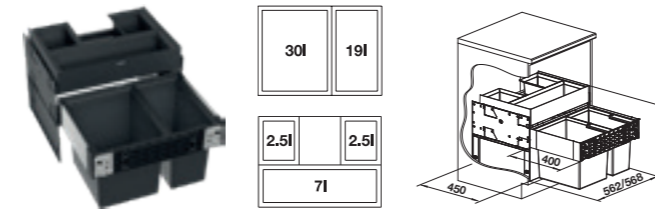

SELECT II 60/2 ORGA

600 mm szerokość szafki dolnej

Tworzywo sztuczne, blacha stalowa

Nr art. 526 208
Cena regularna brutto 1.830,00 zł