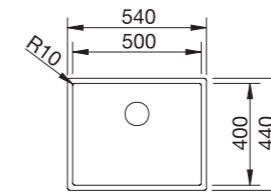

Wymiary wycięcia:
500 x 400 mm
Głębokość komory: 190 mm
Wymiary zlewozmywaka:
540 x 440 mm