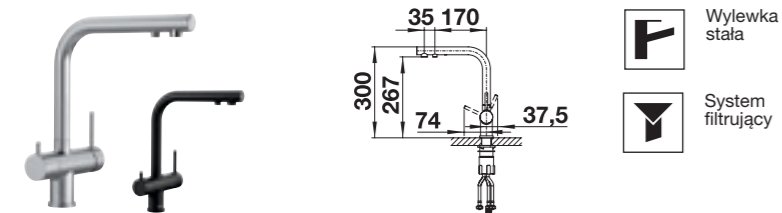

FONTAS II FILTER