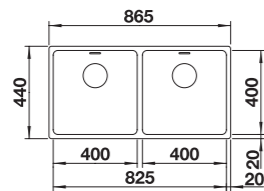

Wymiary wycięcia:
825 x 400 mm
Głębokość komory: 190 mm
Wymiary zlewozmywaka:
865 x 440 mm