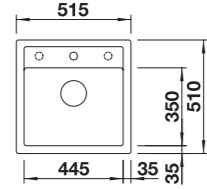

Wymiary wycięcia:
495 x 490 mm
Głębokość komory: 190 mm
Wymiary zlewozmywaka:
515 x 510 mm

- Podfrezowane otwory do wybicia
- Wybite otwory