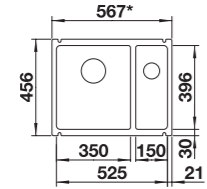

W cenie zawarte są:
armatura przelewowo-odpływowa,
korek 3 1/2" z sitkiem