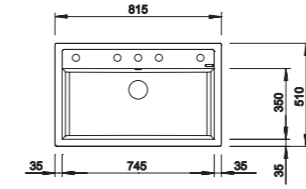

Wymiary wycięcia:
795 x 490 mm
Głębokość komory: 190 mm
Wymiary zlewozmywaka:
815 x 510 mm

- Podfrezowane otwory do wybicia
- Wybite otwory