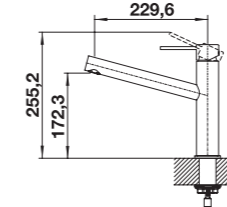

AMBIS

Wylewka stała

Wylewka obracana o 360°

	Nr art.	Cena regularna brutto
● stal szlachetna szczotkowana	523 118	1.360,00 zł