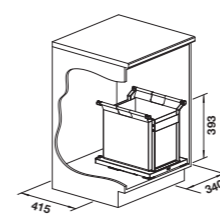

TORBA UNIWERSALNA XL 40

400 mm
szerokość
szafki dolnej

DRZWI NA ZAWIASACH	Nr art.	Cena regularna brutto
ilość pojemników 1	527 669	920,00 zł

- Torba XL do przechowywania suchych materiałów do recyklingu, takich jak szkło, papier, puszki lub plastik
- Wytrzymała konstrukcja z aluminium stabilnie utrzymuje otwartą torbę XL na miejscu
- Łatwy dostęp dzięki poręcznej szerokości i możliwości pełnego wysunięcia
- Przenośną torbę XL można łatwo wyjąć i umieścić z powrotem w wysuwanej podstawie