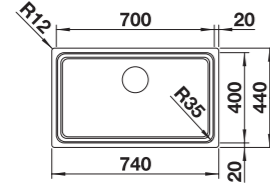

ETAGON 700-U STAL SZLACHETNA

Wymiary wycięcia:
700 x 400 mm
Głębokość komory: 190 mm
Wymiary zlewozmywaka:
740 x 440 mm