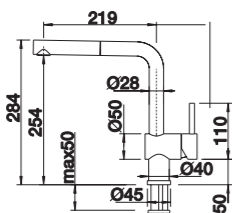

Wyciągana wylewka

ZDEJMOWANA	Nr art.	Cena regularna brutto
chrom	528 152	1.400,00 zł
czarny mat	528 153	1.640,00 zł