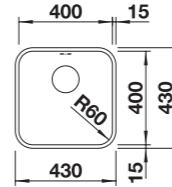

SUPRA 400-U STAL SZLACHETNA

- **450** mm szerokość szafki dolnej
- Montaż podwieszany
- Promień 60 mm
- bez korka automat.

W cenie zawarte są:
armatura przelewowo-odpływowa,
korek 3 1/2" z sitkiem, zestaw
montażowy

Wymiary wycięcia:
400 x 400 mm
Głębokość komory: 175 mm
Wymiary zlewozmywaka:
430 x 430 mm