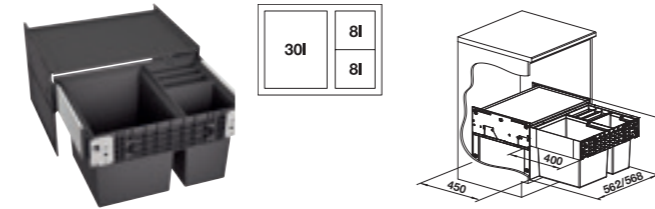

SELECT II XL 60/3

600 mm szerokość szafki dolnej

Tworzywo sztuczne, blacha stalowa

Nr art. 526 205
Cena regularna brutto 1.520,00 zł