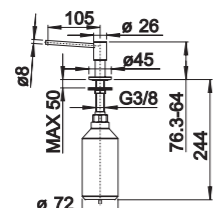

LIVIA

Wymagany otwór o średnicy 35 mm
Pojemność: 500 ml

	Nr art.	Cena regularna brutto
chrom	521 291	580,00 zł
satin gold	526 698	810,00 zł

PIONA

Wymagany otwór o średnicy 35 mm
Pojemność: 300 ml

	Nr art.	Cena regularna brutto
chrom	517 667	550,00 zł
stal szlachetna szczotkowana	517 537	1.030,00 zł
stal szlachetna matowa	515 992	1.030,00 zł