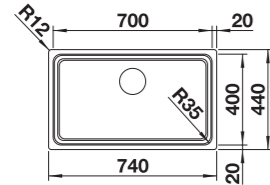

ETAGON 700-IF STAL SZLACHETNA

Wymiary wycięcia:
700 x 400 mm
Głębokość komory: 190 mm
Wymiary zlewozmywaka:
740 x 440 mm