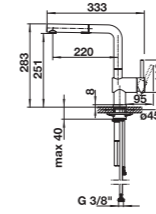

Wyciągana wylewka

Przełącznik strumienia

ZDEJMOWANA	Nr art.	Cena regularna brutto
chrom	518 406	1.290,00 zł