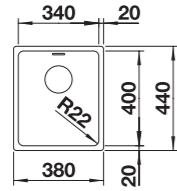

Wymiary wycięcia:
340 x 400 mm
Głębokość komory: 190 mm
Wymiary zlewozmywaka:
380 x 440 mm