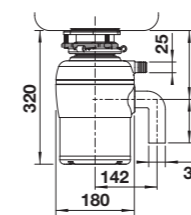

FWD MEDIUM

Wymagane zasilanie elektryczne

Ryzyko uszkodzenia mienia

Uwaga, napięcie elektryczne

Uwaga, ostre elementy

Nr art. Cena regularna brutto

526 647 3.440,00 zł

Zaawansowany młynek do regularnego rozdrabniania odpadów bio w gospodarstwach domowych

- Optymalne dopasowanie do zlewozmywaków i komór BLANCO
- Wysokiej jakości, mocny silnik indukcyjny AC
- Łatwa instalacja dzięki 3-śrubowemu systemowi montażowemu
- Elementy rozdrabniacza wykonane ze stali szlachetnej
- 3 stopnie rozdrabniania dla uzyskania precyzyjnych efektów
- Pojemność komory: 1200 ml