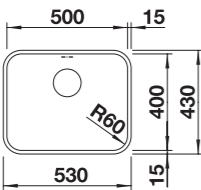

Wymiary wycięcia:
500 x 400 mm
Głębokość komory: 175 mm
Wymiary zlewozmywaka:
530 x 430 mm