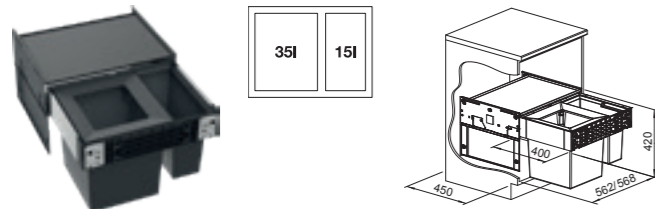

SELECT II BIG 60/2 **NOWOŚĆ**

600 mm szerokość szafki dolnej

Tworzywo sztuczne, blacha stalowa

Nr art. 528 147
Cena regularna brutto 1.460,00 zł

- Stabilny system prowadnic z pełnym wysuwem i mechanizmem cichego domyku
- Szybki i łatwy montaż; wymagana szafka z oddzielnym frontem bez otworów na zawiasy puszkowe i centralnym otworem na uchwyt
- Montaż do ścianki bocznej szafki
- Duży kosz (35 l) z przemyślanymi uchwytami i ramką, umożliwiającą elastyczne i wygodne korzystanie z jednego lub dwóch worków na śmieci