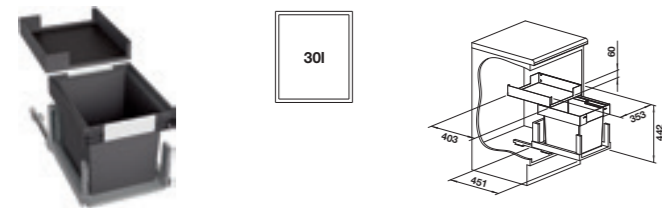

SELECT II 40/1 COMBI

400 mm szerokość szafki dolnej

Tworzywo sztuczne, blacha stalowa

Nr art. Cena regularna brutto

526 304 **1.699,00 zł**