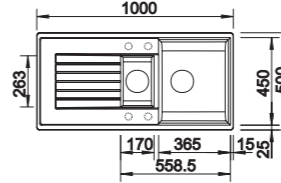

ZIA 6 S SILGRANIT