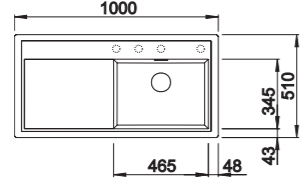

ZENAR XL 6 S SILGRANIT

W cenie zawarte są:
armatura przelewowo-odpływowa,
korek z sitkiem 3 1/2" InFino
ze sterowaniem korkiem
automatycznym (pokrętło)

Wymiary wycięcia:
980 x 490 mm
Głębokość komory: 190 mm
Wymiary zlewozmywaka:
1000 x 510 mm