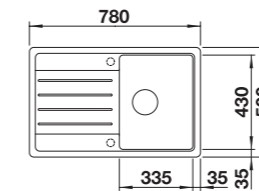

Wymiary wycięcia:
760 x 480 mm
Głębokość komory: 190 mm
Wymiary zlewozmywaka:
780 x 500 mm

Podfrezowane otwory do wybicia

450 mm szerokość szafki dolnej

Montaż wpuszczany

bez korka automat.

LEGRA 6 SILGRANIT