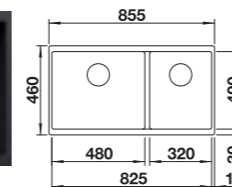

SUBLINE 480/320-U SILGRANIT