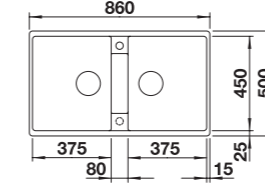

Wymiary wycięcia:
840 x 480 mm
Głębokość komory: 190/190 mm
Wymiary zlewozmywaka:
860 x 500 mm

Podfrezowane otwory
do wybicia

900 mm szerokość szafki dolnej

Montaż wpuszczany

bez korka automat.

	Nr art.	Cena regularna brutto
● czarny	526 029	1.770,00 zł
● antracyt	516 686	1.770,00 zł
● wulkaniczny szary	527 393	1.770,00 zł
● biały	516 678	1.770,00 zł
● delikatny biały	527 210	1.770,00 zł
● kawowy	516 683	1.770,00 zł

GRUPA AKCESORIA Akcesoria opcjonalne: patrz str. 119 – 126

Kosz wielofunkcyjny ze stali szlachetnej	223 297	480,00 zł
Deska do krojenia z białego tworzywa	217 611	400,00 zł
Deska do krojenia z drewna bukowego	218 313	310,00 zł