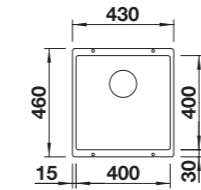

SUBLINE 400-U SILGRANIT COLOURED COMPONENTS

W cenie zawarte są:
zestaw montażowy. Armaturę
przelewowo-odpływową
należy zamawiać oddzielnie

Wymiary wycięcia 400 x 400 mm
Głębokość komory: 190 mm
Wymiary zlewozmywaka:
430 x 460 mm