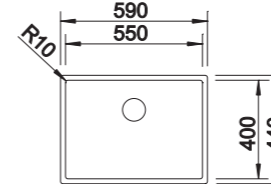

Wymiary wycięcia:
550 x 400 mm
Głębokość komory: 190 mm
Wymiary zlewozmywaka:
590 x 440 mm