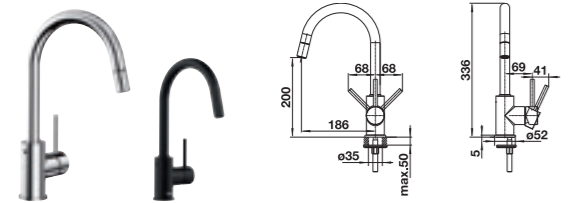

MIDA ECO-FLOW NOWOŚĆ

Wylewka obracana o 360°

Wylewka stała

● czarny mat	528 156	890,00 zł
--------------	---------	------------------

MIDA-S

Wylewka obracana o 360° zapewnia większy zasięg

Wyciągana wylewka