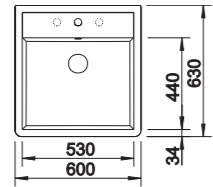

Głębokość komory: 190 mm
Wymiary zlewozmywaka:
600 x 630 mm
Wysokość komory zewn.
220 mm

- Podfrezowane otwory do wybicia
- Wybite otwory

600 mm szerokość szafki dolnej

Moduł wbudowany między 2 blaty

bez korka automat.

	Nr art.	Cena regularna brutto
biały połysk	514 486	2.810,00 zł

GRUPA AKCESORIA	Akcesoria opcjonalne: patrz str. 119 – 126	
CapFlow nakładka na odpływ	517 666	60,00 zł