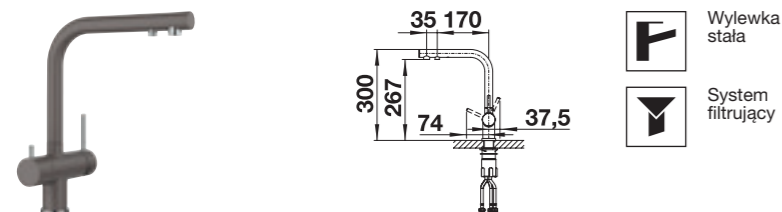

FONTAS II FILTER

Wylewka obracana o 360° zapewnia większy zasięg, bez zestawu do filtracji

SILGRANIT-LOOK	Nr art.	Cena regularna brutto
czarny	526 157	1.520,00 zł
antracyt	523 130	1.520,00 zł
szarość skały	523 137	1.520,00 zł
wulkaniczny szary	526 942	1.520,00 zł
biały	523 134	1.520,00 zł
delikatny biały	526 943	1.520,00 zł
tartufo	523 136	1.520,00 zł