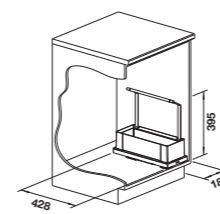

PRZENOŚNY KOSZ DO PRZECHOWYWANIA 20

300 mm
szerokość
szafki dolnej

DRZWI NA ZAWIASACH	Nr art.	Cena regularna brutto
ilość pojemników 1	527 667	880,00 zł

- Przenośny kosz zapewnia miejsce do przechowywania środków czyszczących w szafce pod zlewozmywakiem
- Można go łatwo wyjąć i umieścić z powrotem w wysuwanej podstawie
- Łatwy dostęp dzięki uchwytowi i funkcji przesuwania z możliwością pełnego wysunięcia