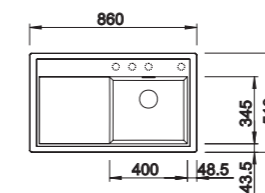

ZENAR 45 S SILGRANIT

1. **450** mm szerokość szafki dolnej
2. Montaż wpuszczany
3. InFino z korkiem automat.

W cenie zawarte są:
armatura przelewowo-odpływowa, korek z sitkiem 3 1/2" InFino ze sterowaniem korkiem automatycznym (pokrętło)

Wymiary wycięcia:
840 x 490 mm
Głębokość komory: 190 mm
Wymiary zlewozmywaka:
860 x 510 mm

Podfrezowane otwory do wybicia