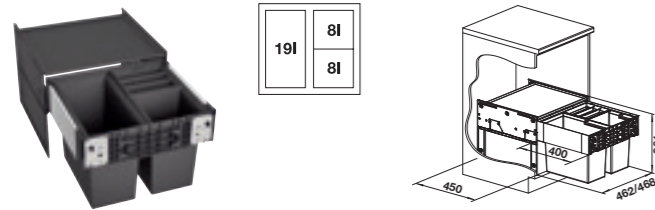

SELECT II 50/3

500 mm szerokość szafki dolnej

Tworzywo sztuczne, blacha stalowa

Nr art. 526 202
Cena regularna brutto 1.280,00 zł