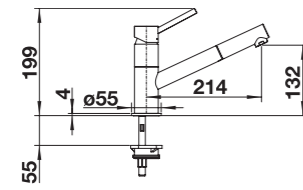

Wyciągana wylewka

	Nr art.	Cena regularna brutto
● chrom	521 503	780,00 zł
● czarny mat	526 668	1.010,00 zł