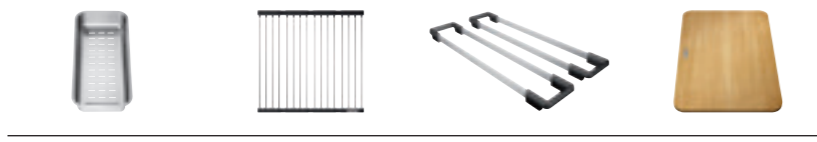

ZENAR XL 6 S SILGRANIT

W cenie zawarte są:
armatura przelewowo-odpływowa,
korek z sitkiem 3 1/2" InFino
ze sterowaniem korkiem
automatycznym (pokrętło)

Wymiary wycięcia:
980 x 490 mm
Głębokość komory: 190 mm
Wymiary zlewozmywaka:
1000 x 510 mm

○ Wybite otwory

ZENAR XL 6 S COMPACT SILGRANIT

W cenie zawarte są:
armatura przelewowo-odpływowa,
korek z sitkiem 3 1/2" InFino
ze sterowaniem korkiem
automatycznym (pokrętło)

Wymiary wycięcia:
760 x 490 mm
Głębokość komory: 190 mm
Wymiary zlewozmywaka:
780 x 510 mm

○ Podfrezowane otwory
do wybicia
○ Wybite otwory

KOMORA LEWA	Nr art.	Cena regularna brutto
● czarny	526 059	2.400,00 zł
● antracyt	523 994	2.400,00 zł
● szarość skały	523 996	2.400,00 zł
● wulkaniczny szary	527 370	2.400,00 zł
● biały	524 001	2.400,00 zł
● delikatny biały	527 187	2.400,00 zł
● tartufo	524 007	2.400,00 zł
● kawowy	524 011	2.400,00 zł

KOMORA PRAWA	Nr art.	Cena regularna brutto
● czarny	526 062	2.400,00 zł
● antracyt	523 964	2.400,00 zł
● szarość skały	523 965	2.400,00 zł
● wulkaniczny szary	527 372	2.400,00 zł
● biały	523 968	2.400,00 zł
● delikatny biały	527 189	2.400,00 zł
● tartufo	523 971	2.400,00 zł
● kawowy	523 973	2.400,00 zł

GRUPA AKCESORIA	Akcesoria opcjonalne: patrz str. 119 – 126	Nr art.	Cena regularna brutto
Wielofunkcyjna odsączarka		223 077	270,00 zł
Mata uniwersalna 460 x 440 mm		238 483	320,00 zł
Zestaw szyn nakładanych		235 906	410,00 zł
Deska do krojenia z drewna jesionowego		229 411	690,00 zł

KOMORA PRAWA	Nr art.	Cena regularna brutto
● czarny	526 052	2.190,00 zł
● antracyt	523 774	2.190,00 zł
● szarość skały	523 775	2.190,00 zł
● wulkaniczny szary	527 368	2.190,00 zł
● biały	523 778	2.190,00 zł
● delikatny biały	527 185	2.190,00 zł
● tartufo	523 782	2.190,00 zł
● kawowy	523 784	2.190,00 zł