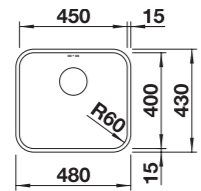

Wymiary wycięcia:
450 x 400 mm
Głębokość komory: 175 mm
Wymiary zlewozmywaka:
480 x 430 mm