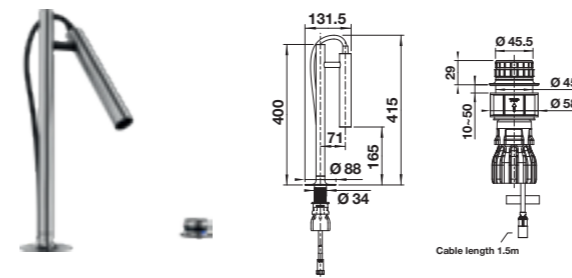

LUNEOO-S NOWOŚĆ

- Wyciągana/zdejmowana wylewka
- Wymagane zasilanie elektryczne
- Przełącznik strumienia

Regulator strumienia laminarnego; regulowana wylewka obrotowa 180°; magnetyczny uchwyt wylewki; łatwy i szybki montaż dzięki zastosowaniu systemu BLANCOlock.

Dane dotyczące wycięć elementów sterujących dostępne online