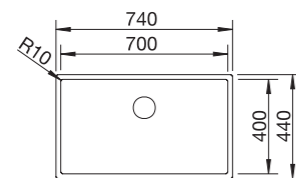

CLARON 700-U DARKSTEEL EDITION

W cenie zawarte są:
armatura przelewowo-odpływowa,
korek z sitkiem 3 1/2" InFino, zestaw
montażowy

Wymiary wycięcia:
700 x 400 mm
Głębokość komory: 190 mm
Wymiary zlewozmywaka:
740 x 440 mm