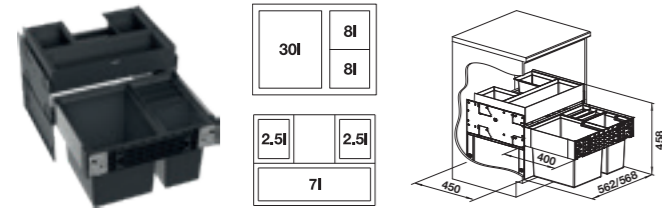

SELECT II XL 60/3 ORGA

600 mm szerokość szafki dolnej

Tworzywo sztuczne, blacha stalowa

Nr art. Cena regularna brutto

526 210 **2.030,00 zł**