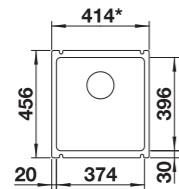

W cenie zawarte są:
armatura przelewowo-odpływowa
zapewniająca więcej miejsca w
szafce, korek z sitkiem 3 1/2" InFino,
zestaw montażowy