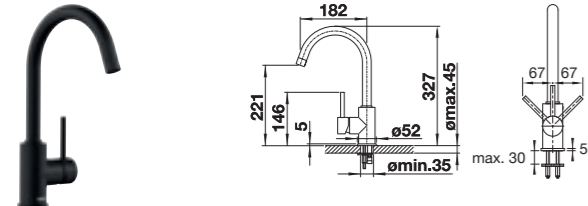

MIDA ECO-FLOW NOWOŚĆ

Wylewka obracana o 360°

Wylewka stała

● czarny mat	528 156	890,00 zł