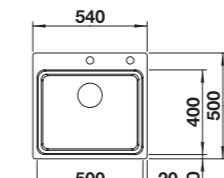

ETAGON 500-IF/A STAL SZLACHETNA

W cenie zawarte są:
2 szyny ETAGON ze stali
szlachetnej, armatura przelewowo-
odpływowa, korek z sitkiem 3 1/2"
InFino ze sterowaniem korkiem
automatycznym (z dźwignią),
zestaw montażowy

Wymiary wycięcia:
530 x 490 mm
Głębokość komory: 190 mm
Wymiary zlewozmywaka:
540 x 500 mm