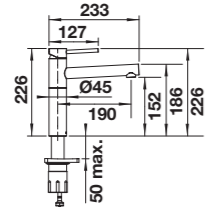

ALTA II

Wylewka stała

Wylewka obracana o 360°
Łatwy i szybki montaż dzięki zastosowaniu systemu BLANCOLock

	Nr art.	Cena regularna brutto
● chrom	527 528	1.560,00 zł
● PVD Steel	527 529	1.820,00 zł
● satin dark steel	527 540	2.080,00 zł
● satin platinum	527 709	2.080,00 zł
● satin gold	527 539	1.930,00 zł
● czarny mat	527 538	1.930,00 zł