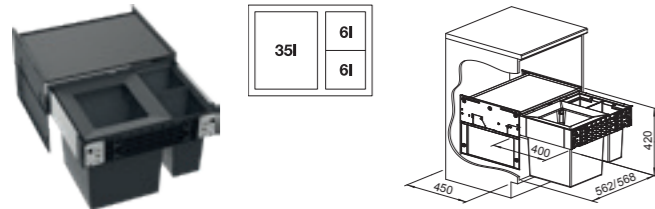

SELECT II BIG 60/3 **NOWOŚĆ**

600 mm szerokość szafki dolnej

Tworzywo sztuczne, blacha stalowa

Nr art. 528 148
Cena regularna brutto 1.520,00 zł

- Stabilny system prowadnic z pełnym wysuwem i mechanizmem cichego domyku
- Szybki i łatwy montaż; wymagana szafka z oddzielnym frontem bez otworów na zawiasy puszkowe i centralnym otworem na uchwyt
- Montaż do ścianki bocznej szafki
- Duży kosz (35 l) z przemyślanymi uchwytami i ramką, umożliwiającą elastyczne i wygodne korzystanie z jednego lub dwóch worków na śmieci