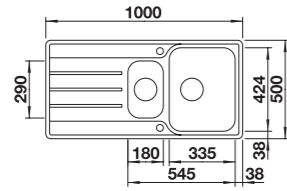

LEMIS 6 S-IF STAL SZLACHETNA

W cenie zawarte są:
armatura przelewowo-odpływowa,
korek 2 x 3 1/2" z sitkiem, korek
automatyczny z pokrętłem

Wymiary wycięcia w przypadku
montażu nakładanego:
980 x 480 mm
Głębokość komory:
205/145 mm
Wymiary zlewozmywaka:
1000 x 500 mm

600 mm szerokość szafki dolnej

Plaska krawędź IF

z korkiem automat.

bez korka automat.