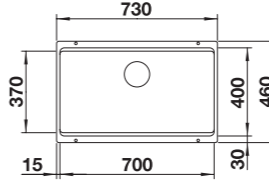

Wymiary wycięcia:
700 x 700 mm
Głębokość komory: 200 mm
Wymiary zlewozmywaka:
730 x 460 mm

- **800** mm szerokość szafki dolnej
- Montaż podwieszany
- InFino bez korka automat