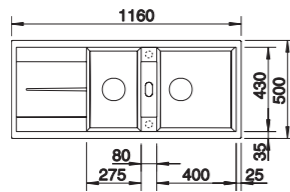

METRA 8 S SILGRANIT

1. **800** mm szerokość szafki dolnej
2. Montaż wpuszczany
3. bez korka automat.

W cenie zawarte są:
armatura przelewowo-odpływowa, 2 x korek z sitkiem 3 1/2"

Wymiary wycięcia:
1140 x 480 mm
Głębokość komory: 190/190 mm
Wymiary zlewozmywaka:
1160 x 500 mm

Podfrezowane otwory do wybicia