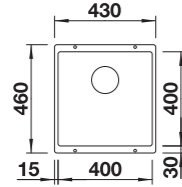

SUBLINE 400-U SILGRANIT

Wymiary wycięcia:
400 x 400 mm
Głębokość komory: 190 mm
Wymiary zlewozmywaka:
430 x 400 mm