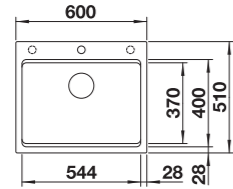

ETAGON 6 SILGRANIT COLOURED COMPONENTS

Wymiary wycięcia:
588 x 498 mm
Głębokość komory: 220 mm
Wymiary zlewozmywaka:
600 x 510 mm

- Podfrezowane otwory do wybicia
- Wybite otwory