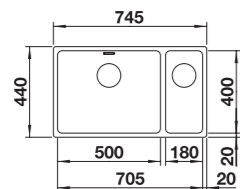

Wymiary wycięcia:
705 x 400 mm
Głębokość komory:
130/190mm
Wymiary zlewozmywaka:
745 x 440 mm