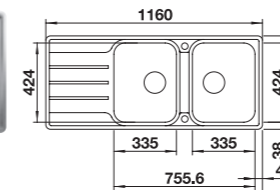

LEMIS 8 S-IF STAL SZLACHETNA

W cenie zawarte są:
armatura przelewowo-odpływowa,
korek 2 x 3 1/2" z sitkiem, korek
automatyczny z pokrętłem

Wymiary wycięcia w przypadku
montażu nakładanego:
1140 x 480 mm
Głębokość komory: 205 mm
Wymiary zlewozmywaka:
1160 x 500 mm

800 mm szerokość szafki dolnej

Plaska krawędź IF

z korkiem automat.

bez korka automat.