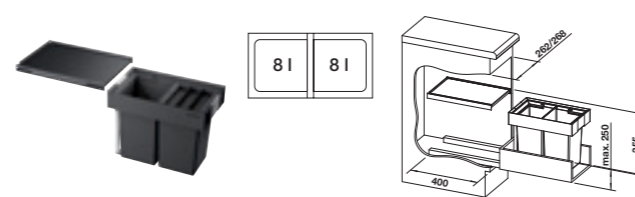

Nr art.
526 376Cena regularna
brutto
620,00 zł

FLEXON II 30/1

300

mm
szerokość
szafki dolnejTworzywo sztuczne,
blacha stalowaNr art.
521 542Cena regularna
brutto
510,00 zł

FLEXON II 30/2

300

mm
szerokość
szafki dolnejTworzywo sztuczne,
blacha stalowaNr art.
521 467Cena regularna
brutto
620,00 zł