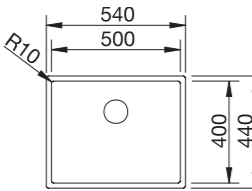

reddot winner 2024
materials and surfaces design

CLARON 500-U STAL SZLACHETNA

W cenie zawarte są:
armatura przelewowo-odpływowa,
korek 3 1/2" InFino z sitkiem, zestaw
montażowy

Wymiary wycięcia:
500 x 400 mm
Głębokość komory: 190 mm
Wymiary zlewozmywaka:
540 x 440 mm