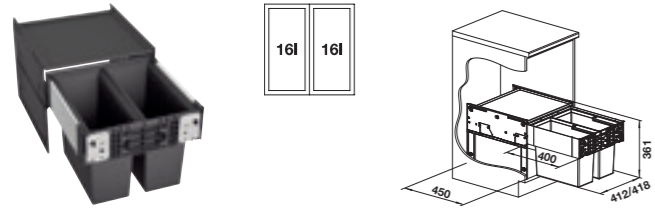

SELECT II 45/2

450 mm szerokość szafki dolnej

Tworzywo sztuczne, blacha stalowa

Nr art. 526 200
Cena regularna brutto 1.180,00 zł