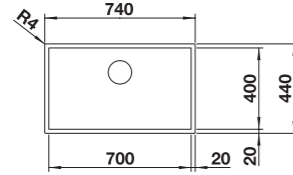

ZEROX 700-U DARKSTEEL

W cenie zawarte są:
armatura przelewowo-odpływowa,
korek 3 1/2" InFino z sitkiem, zestaw
montażowy

Wymiary wycięcia:
700 x 400 mm
Głębokość komory: 185 mm
Wymiary zlewozmywaka:
740 x 440 mm