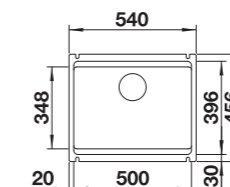

W cenie zawarte są:
2 szyny ETAGON ze stali
szlachetnej, armatura przelewowo-
odpływowa, korek z sitkiem 3 1/2"
InFino, zestaw montażowy