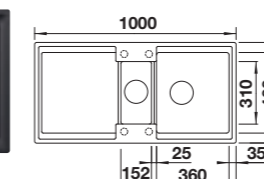

ADIRA 6 S SILGRANIT

W cenie zawarte są: mata uniwersalna ADIRA, wielofunkcyjna odsączarka z tworzywa sztucznego, armatura przelewowo-odpływowa, korek z sitkiem 3 1/2" InFino ze sterowaniem korkiem automatycznym (pokrętko)

Wymiary wycięcia: 980 x 480 mm
Głębokość komory: 200/135 mm
Wymiary zlewozmywaka: 1000 x 500 mm

Podfrezowane otwory do wybicia

600 mm szerokość szafki dolnej
Montaż wpuszczany
InFino z korkiem automat.

reddot winner 2024