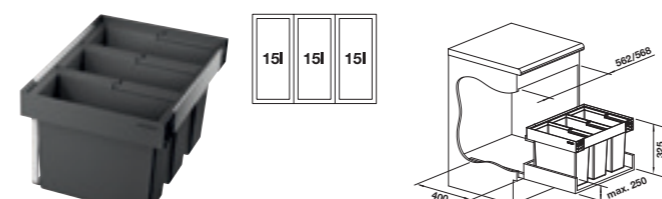

FLEXON II LOW 60/3

600 mm szerokość szafki dolnej

Tworzywo sztuczne, blacha stalowa

Nr art. Cena regularna brutto

526 642 730,00 zł