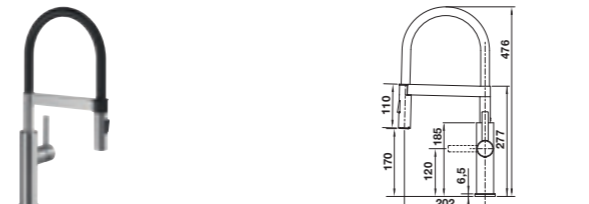

SONEA-S FLEXO

Wylewka obracana o 360° zapewnia większy zasięg, elastyczny czarny wąż zapewnia szeroki zakres ruchu, wylewka z dwoma rodzajami strumienia z łatwym przełączaniem strumienia napowietrzonego na silny strumień prysznicy, precyzyjny uchwyt magnetyczny zapewnia wygodną blokadę wylewki

Wyciągana wylewka

Przełącznik strumienia

	Nr art.	Cena regularna brutto
● stal szlachetna szczotkowana	526 616	1.820,00 zł

Uwaga, silne pole magnetyczne