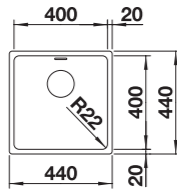

Wymiary wycięcia:
400 x 400 mm
Głębokość komory: 190 mm
Wymiary zlewozmywaka:
440 x 440 mm