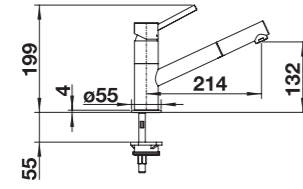

Wyciągana wylewka

SILGRANIT-LOOK	Nr art.	Cena regularna brutto
● czarny/chrom	526 174	970,00 zł
● antracyt/chrom	525 038	970,00 zł
● wulkaniczny szary/chrom	526 952	970,00 zł
● biały/chrom	525 040	970,00 zł
● delikatny biały/chrom	526 953	970,00 zł