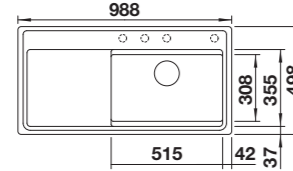

ETAGON XL 6 S-F SILGRANIT **NOWOŚĆ**

- 600 mm szerokość szafki dolnej
- Montaż na równi z blatem
- InFino z korkiem automat

W cenie zawarte są: 2 szyny ETAGON ze stali szlachetnej, armatura przelewowo-odpływowa, korek z sitkiem 3 1/2" InFino ze sterowaniem korkiem automatycznym (PushControl)

Głębokość komory: 190 mm
Wymiary zlewozmywaka: 988 x 498 mm

- 4 Podfrezowane otwory do wybicia

ETAGON XL 6 S zestaw szyn

	BECKEN RECHTS	Cena regularna brutto
● czarny	528 100	3.190,00 zł
● antracyt	528 101	3.190,00 zł
● szarość skały	528 102	3.190,00 zł
● wulkaniczny szary	528 103	3.190,00 zł
● biały	528 104	3.190,00 zł
● delikatny biały	528 107	3.190,00 zł
● tartufo	528 106	3.190,00 zł
● kawowy	528 105	3.190,00 zł