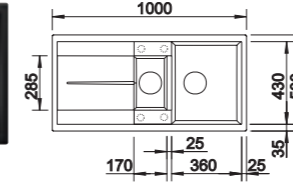

METRA 6 S SILGRANIT

W cenie zawarte są:
odsączarka ze stali szlachetnej,
armatura przelewowo-odpływowa
z dwoma otworami 3 1/2"
wyposażonymi w sitka, korek
aut. z pokrętłem

Wymiary wycięcia:
980 x 480 mm
Głębokość komory: 190/145 mm
Wymiary zlewozmywaka:
1000 x 500 mm