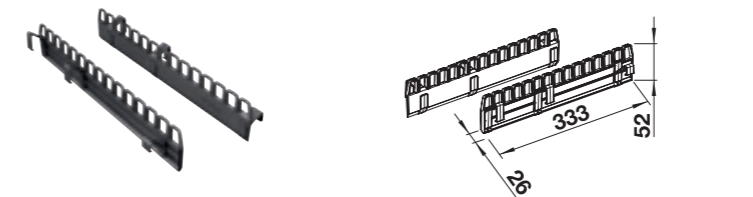

SELECT CLIP

GRUPA AKCESORIA	Nr art.	Cena regularna brutto
	521 300	60,00 zł

- Listwy Clip-on nakładane na krawędź kosza służą do zamocowania worka na śmieci w prosty i bezpieczny sposób
- Przeznaczone do wszystkich koszy BLANCO SELECT i FLEXON II od pojemności 15l oraz do wszystkich wielkości worków na śmieci
- Rozwiązanie zapewniające optymalne wykorzystanie pojemności koszy SELECT i FLEXON II
- Wzornictwo doskonale dopasowane do BLANCO SELECT i FLEXON II