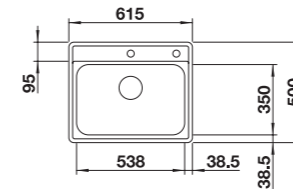

LEMIS 6-IF STAL SZLACHETNA

W cenie zawarte są:
armatura przelewowo-odpływowa,
korek automatyczny z sitkiem 3 1/2"
(pokrętło)

Wymiary wycięcia w przypadku
montażu nakładanego:
595 x 480 mm
Głębokość komory: 205 mm
Wymiary zlewozmywaka:
615 x 500 mm