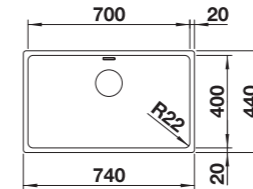

Wymiary wycięcia:
700 x 400 mm
Głębokość komory: 190 mm
Wymiary zlewozmywaka:
740 x 440 mm