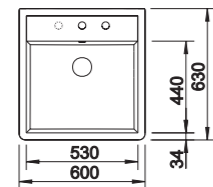

Głębokość komory: 190 mm
Wymiary zlewozmywaka:
600 x 630 mm
Wysokość komory zewn.
220 mm

- Podfrezowane otwory do wybicia
- Wybite otwory

600 mm szerokość szafki dolnej

Moduł wbudowany między 2 blaty

bez korka automat.

	Nr art.	Cena regularna brutto
biały połysk	514 501	2.810,00 zł

GRUPA AKCESORIA	Akcesoria opcjonalne: patrz str. 119 – 126	
Dozownik LIVIA chrom	521 291	580,00 zł
CapFlow nakładka na odpływ	517 666	60,00 zł