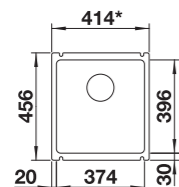

W cenie zawarte są:
armatura przelewowo-odpływowa,
korek 3 1/2" z sitkiem