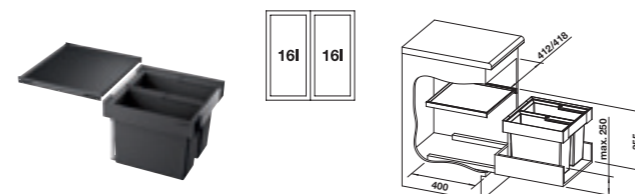

FLEXON II 45/2

450

mm
szerokość
szafki dolnej

Tworzywo sztuczne,
blacha stalowa

Nr art.
521 468

Cena regularna
brutto
590,00 zł