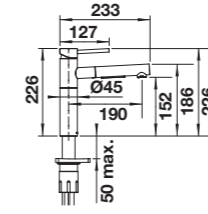

ALTA-S-F II

Montaż przy oknie

Wyciągana wylewka

Przełącznik strumienia

Wylewka obracana o 140°
Wyciągana wylewka z dwoma rodzajami strumienia. Łatwy i szybki montaż dzięki zastosowaniu systemu BLANCOLock

ZDEJMOWANA	Nr art.	Cena regularna brutto
● chrom	527 557	2.080,00 zł