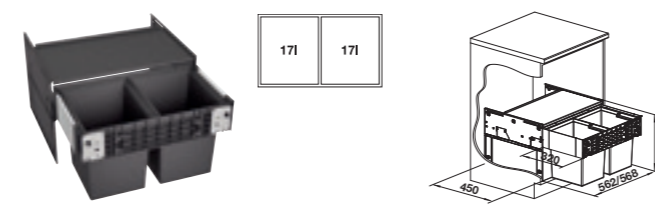

SELECT II COMPACT 60/2

600 mm szerokość szafki dolnej

Tworzywo sztuczne, blacha stalowa

Nr art. 526 207
Cena regularna brutto 1.410,00 zł