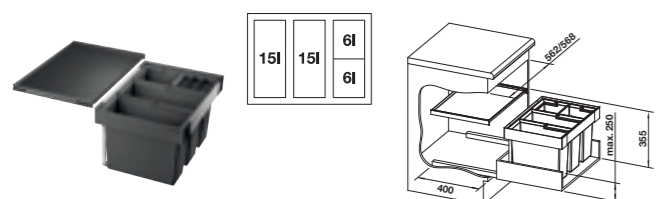

FLEXON II 60/4

600 mm szerokość szafki dolnej

Tworzywo sztuczne, blacha stalowa

Nr art. Cena regularna brutto

521 474 820,00 zł