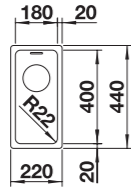

ANDANO 180-U STAL SZLACHETNA

W cenie zawarte są:
armatura przelewowo-odpływowa,
korek 3 1/2" InFino z sitkiem, zestaw
montażowy

Wymiary wycięcia:
180 x 400 mm
Głębokość komory: 130 mm
Wymiary zlewozmywaka:
220 x 440 mm