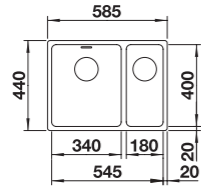

Wymiary wycięcia:
545 x 400 mm
Głębokość komory: 190 mm
Wymiary zlewozmywaka:
585 x 440 mm