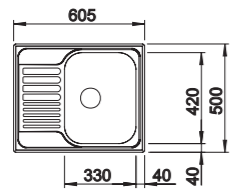

Wymiary wycięcia:
587 x 482 mm
Głębokość komory: 165 mm
Wymiary zlewozmywaka:
605 x 500 mm