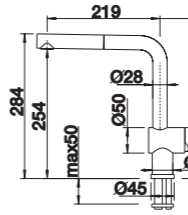

Wyciągana wylewka

SILGRANIT-LOOK	Nr art.	Cena regularna brutto
czarny	526 148	1.400,00 zł
antracyt	516 688	1.400,00 zł
szarość skały	518 813	1.400,00 zł
wulkaniczny szary	526 958	1.400,00 zł
biały	516 692	1.400,00 zł
delikatny biały	526 959	1.400,00 zł
tartufo	517 621	1.400,00 zł