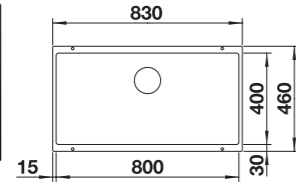

SUBLINE 800-U SILGRANIT

Wymiary wycięcia:
800 x 400 mm
Głębokość komory: 220 mm
Wymiary zlewozmywaka:
830 x 460 mm