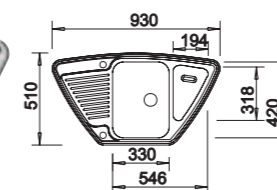

Wymiary wycięcia:
932 x 482 mm
Głębokość komory: 165/30 mm
Wymiary zlewozmywaka:
930 x 510 mm