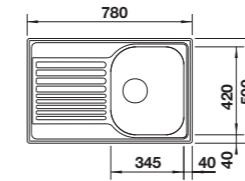

Wymiary wycięcia:
762 x 482 mm
Głębokość komory: 165 mm
Wymiary zlewozmywaka:
780 x 500 mm