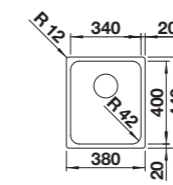

SOLIS 340-U STAL SZLACHETNA

Wymiary wycięcia:
340 x 400 mm
Głębokość komory: 185 mm
Wymiary zlewozmywaka:
380 x 440 mm