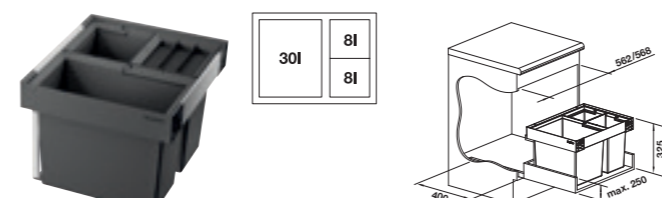

FLEXON II LOW XL 60/3

600 mm szerokość szafki dolnej

Tworzywo sztuczne, blacha stalowa

Nr art. Cena regularna brutto

526 643 770,00 zł