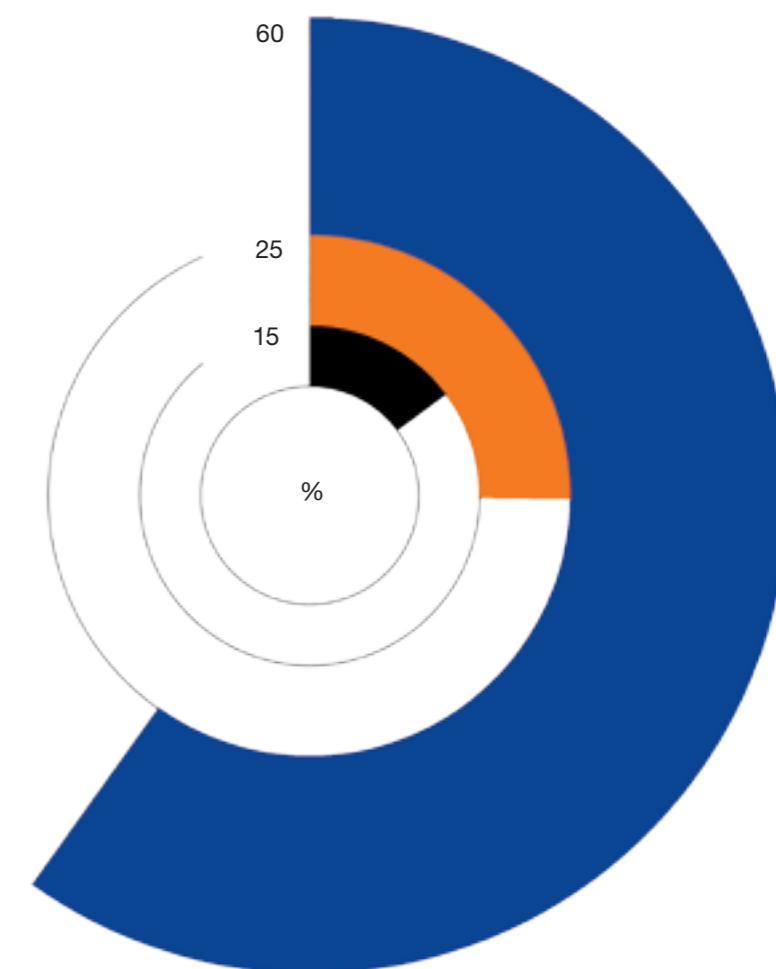

60 % STREFA WODNA W KUCHNI

25 % kuchenka
15 % inne

Pobieranie wody
Przygotowywanie
Mycie i czyszczenie
Mycie rąk
Utylizacja i organizacja