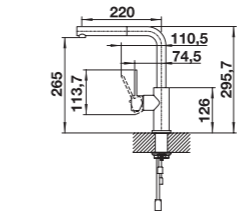

Wyciągana wylewka

	Nr art.	Cena regularna brutto
● stal szlachetna szczotkowana	523 123	1.300,00 zł