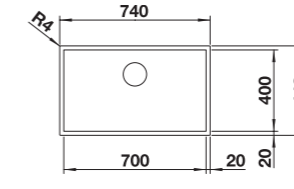

W cenie zawarte są:
armatura przelewowo-
odpływowa, korek z sitkiem 3 1/2" InFino z sitkiem, zestaw
montażowy