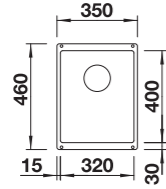

SUBLINE 320-U SILGRANIT

Wymiary wycięcia:
320 x 400 mm
Głębokość komory: 190 mm
Wymiary zlewozmywaka:
350 x 400 mm