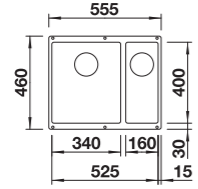

Wymiary wycięcia 525 x 400 mm
Głębokość komory: 130/190 mm
Wymiary zlewozmywaka:
555 x 460 mm