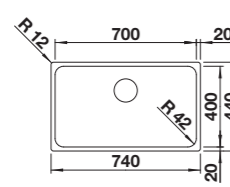

SOLIS 700-U STAL SZLACHETNA

- **800** mm szerokość szafki dolnej
- Montaż podwieszany
- Promień 42 mm
- InFino bez korka automat.

W cenie zawarte są:
armatura przelewowo-odpływowa,
korek 3 1/2" InFino z sitkiem, zestaw
montażowy

Wymiary wycięcia:
700 x 400 mm
Głębokość komory: 185 mm
Wymiary zlewozmywaka:
740 x 440 mm