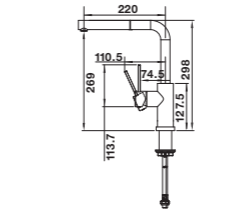

LANORA-F

Wylewka obracana o 360°

Montaż przy oknie

Wylewka stała

ZDEJMOWANA	Nr art.	Cena regularna brutto
● stal szlachetna szczotkowana	526 179	1.100,00 zł

LANORA-S-F

Wylewka obracana o 190°

Montaż przy oknie