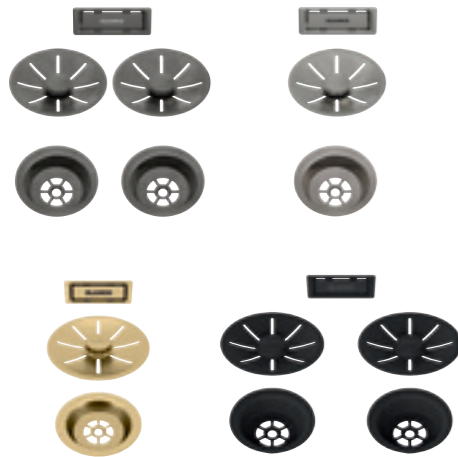

ZESTAW DO ODPŁYWU/PRZELEWU

GRUPA AKCESORIA		Nr art.	Cena regularna brutto
●	do pojedynczej komory satin dark steel	206 900	470,00 zł
●	do podwójnej komory satin dark steel	206 901	820,00 zł
●	do pojedynczej komory satin platinum	207 406	470,00 zł
●	do podwójnej komory satin platinum	207 410	820,00 zł
●	do pojedynczej komory satin gold	203 476	400,00 zł
●	do podwójnej komory satin gold	203 477	620,00 zł
●	do pojedynczej komory czarny	239 975	360,00 zł
●	do podwójnej komory czarny	239 979	610,00 zł

Do komór z zakrytym przelewem C-overflow i systemem odpływowym InFino

ZESTAW KORKA AUTOMATYCZNEGO

GRUPA AKCESORIA		Nr art.	Cena regularna brutto
		118 979	160,00 zł

— Zestaw korka automatycznego bez pokrętła, G 1,5"

ZESTAW MODYFIKUJĄCY INFINO

GRUPA AKCESORIA		Nr art.	Cena regularna brutto
		232 459	100,00 zł

— Zestaw modyfikujący z linką do korka automatycznego InFino

ZESTAW MODYFIKUJĄCY PUSHCONTROL

GRUPA AKCESORIA		Nr art.	Cena regularna brutto
		525 272	450,00 zł

— Zestaw modyfikujący z linką do korka automatycznego InFino i PushControl

SYFON

	Nr art.	Cena regularna brutto
Syfon rurowy płaski	137 287	50,00 zł

SYFON 1 1/2"

	Nr art.	Cena regularna brutto
Syfon 1 1/2" z regulowanym otworem	137 267	21,00 zł
Syfon 1 1/2" z elastycznym przewodem	137 262	45,00 zł

ŁĄCZNIK

	Nr art.	Cena regularna brutto
	225 088	80,00 zł

— Łącznik 2 x 3 1/2"
— Podłączenie do umywalki przy instalacji 2 umywalk z zaworami koszowymi 3 1/2"

ŁĄCZNIK KOMÓR DO VILLAE

	Nr art.	Cena regularna brutto
	120 674	50,00 zł

— Łącznik dwóch komór armatury przelewowo-odpływowej

AKCESORIA DO BATERII KUCHENNYCH

GRUPA AKCESORIA		Nr art.	Cena regularna brutto
		521 746	90,00 zł

— Zestaw 2 regulatorów strumienia
— Przeznaczony do wysokociśnieniowych baterii kuchennych. W cenie zawarte są laminarny regulator strumienia, regulator do napowietrzania strumienia, klucz serwisowy. Pasuje do wszystkich baterii, których uchwyt do regulatorów strumienia ma gwint zewnętrzny M24x1 lub gwint wewnętrzny M22x1

ZESTAW MONTAŻOWY

GRUPA AKCESORIA		Nr art.	Cena regularna brutto
		209 556	50,00 zł

— Zestaw montażowy kpl. 6 sztuk, do cienkich blatów (12 mm)