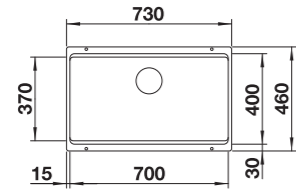

ETAGON 700-U SILGRANIT COLOURED COMPONENTS

Wymiary wycięcia 700 x 400 mm
Głębokość komory: 200 mm
Wymiary zlewozmywaka:
730 x 460 mm