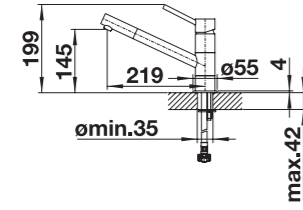

Wylewka stała

SILGRANIT-LOOK	Nr art.	Cena regularna brutto
● czarny/chrom	526 175	840,00 zł
● antracyt/chrom	525 028	860,00 zł
● wulkaniczny szary/chrom	526 950	860,00 zł
● biały/chrom	525 030	860,00 zł
● delikatny biały/chrom	526 951	860,00 zł