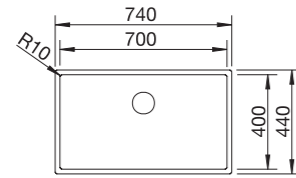

CLARON 700-U DURINOX

W cenie zawarte są:
armatura przelewowo-odpływowa,
korek 3 1/2" InFino z sitkiem, zestaw
montażowy

Wymiary wycięcia:
700 x 400 mm
Głębokość komory: 190 mm
Wymiary zlewozmywaka:
740 x 440 mm