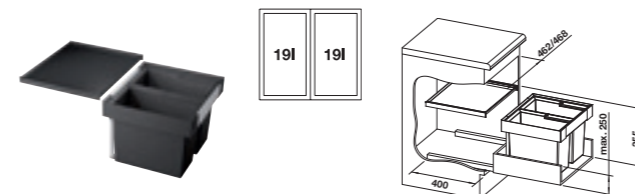

FLEXON II 50/2

500

mm
szerokość
szafki dolnej

Tworzywo sztuczne,
blacha stalowa

Nr art.
521 469

Cena regularna
brutto
620,00 zł