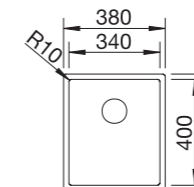

Wymiary wycięcia:
340 x 400 mm
Głębokość komory: 190 mm
Wymiary zlewozmywaka:
380 x 440 mm