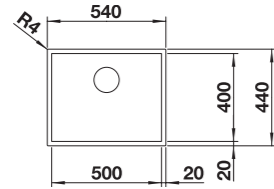

ZEROX 500-U STAL SZLACHETNA

W cenie zawarte są:
armatura przelewowo-
odpływowa, korek z sitkiem
3 1/2" InFino, zestaw
montażowy

Wymiary wycięcia:
500 x 400 mm
Głębokość komory: 175 mm
Wymiary zlewozmywaka:
540 x 440 mm

	Nr art.	Cena regularna brutto
● stal szlachetna polerowana	521 589	2.190,00 zł

GRUPA AKCESORIA Akcesoria opcjonalne: patrz str. 119 – 126

Ociekacz ze stali szlachetnej do komór	223 067	1.040,00 zł
Odsączarka ze stali szlachetnej	219 649	620,00 zł

ZEROX 500-U DURINOX STAL SZLACHETNA

W cenie zawarte są:
armatura przelewowo-
odpływowa, korek z sitkiem
3 1/2" InFino, zestaw
montażowy

Wymiary wycięcia:
500 x 400 mm
Głębokość komory: 175 mm
Wymiary zlewozmywaka:
540 x 440 mm

	Nr art.	Cena regularna brutto
● Durinox	521 559	2.920,00 zł

GRUPA AKCESORIA Akcesoria opcjonalne: patrz str. 119 – 126

Ociekacz ze stali szlachetnej do komór	223 067	1.040,00 zł
Odsączarka ze stali szlachetnej	219 649	620,00 zł
Kosz wielofunkcyjny ze stali szlachetnej	223 297	480,00 zł

ZEROX 500-U DARKSTEEL

W cenie zawarte są:
armatura przelewowo-
odpływowa, korek z sitkiem
3 1/2" InFino z sitkiem, zestaw
montażowy

Wymiary wycięcia:
500 x 400 mm
Głębokość komory: 175 mm
Wymiary zlewozmywaka:
540 x 440 mm

	Nr art.	Cena regularna brutto
● Dark Steel	526 243	3.960,00 zł

reddot winner 2024
materials and surfaces design

GRUPA AKCESORIA Akcesoria opcjonalne: patrz str. 119 – 126

Zestaw szyn nakładanych	235 906	410,00 zł
Odsączarka ze stali szlachetnej	219 649	620,00 zł
Mata uniwersalna 460 x 440 mm	238 483	320,00 zł

ZEROX 550-U STAL SZLACHETNA

W cenie zawarte są:
armatura przelewowo-
odpływowa, korek z sitkiem 3 1/2" InFino, zestaw
montażowy (bez uszczelki)

Wymiary wycięcia:
550 x 400 mm
Głębokość komory: 175 mm
Wymiary zlewozmywaka:
590 x 440 mm