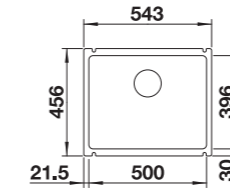

W cenie zawarte są:
armatura przelewowo-odpływowa,
korek z sitkiem 3 1/2" InFino, zestaw
montażowy