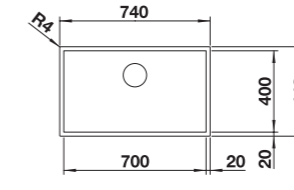

W cenie zawarte są:
armatura przelewowo-
odpływowa, korek z sitkiem 3 1/2" InFino z sitkiem, zestaw
montażowy