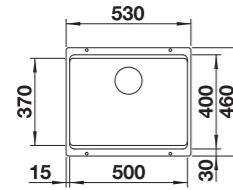

ETAGON 500-U SILGRANIT COLOURED COMPONENTS

Wymiary wycięcia 500 x 400 mm
Głębokość komory: 200 mm
Wymiary zlewozmywaka:
530 x 460 mm