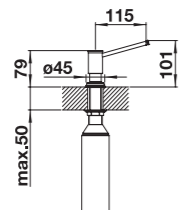

LIVIA

Wymagany otwór o średnicy 35 mm
Pojemność: 500 ml

	Nr art.	Cena regularna brutto
chrom	521 291	580,00 zł
satin gold	526 698	810,00 zł