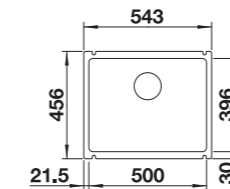

W cenie zawarte są:
armatura przelewowo-odpływowa,
korek 3 1/2" z sitkiem