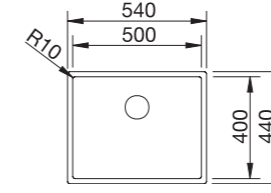

Wymiary wycięcia:
500 x 400 mm
Głębokość komory: 190 mm
Wymiary zlewozmywaka:
540 x 440 mm