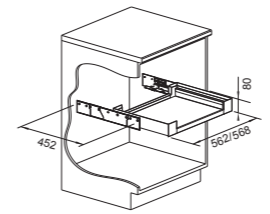

SZUFLADA PŁASKA 60 H

600 mm
szerokość
szafki dolnej

DRZWI NA ZAWIASACH	Nr art.	Cena regularna brutto
	527 666	640,00 zł

- Szuflada z cichym domykiem zapewnia przestrzeń do przechowywania w środkowym obszarze szafki dolnej
- Świetnie nadaje się do przechowywania akcesoriów do zlewozmywaków i środków czyszczących, worków na śmieci, wkładów CO₂, tabletek do zmywarki i innych małych przedmiotów
- Łatwy dostęp dzięki wycięciu w przedniej części szuflady i możliwości pełnego wysunięcia