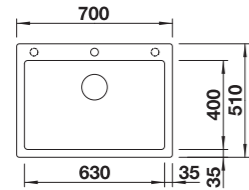

Wymiary wycięcia:
680 x 490 mm
Głębokość komory: 220 mm
Wymiary zlewozmywaka:
700 x 510 mm

- Podfrezowane otwory do wybicia
- Wybite otwory

- **800** mm szerokość szafki dolnej
- Montaż wpuszczany
- InFino bez korka automat.

	Nr art.	Cena regularna brutto
● czarny	525 957	1.930,00 zł
● antracyt	523 043	1.930,00 zł
● szarość skały	523 044	1.930,00 zł
● wulkaniczny szary	527 323	1.930,00 zł
● biały	523 047	1.930,00 zł
● delikatny biały	527 140	1.930,00 zł
● tartufo	523 050	1.930,00 zł
● kawowy	523 052	1.930,00 zł

GRUPA AKCESORIA Akcesoria opcjonalne: patrz str. 119 – 126

Wielofunkcyjna odsączarka	227 689	250,00 zł
Zestaw szyn nakładanych	235 906	410,00 zł
Odsączarka narożna	235 866	160,00 zł
Deska do krojenia z drewna jesionowego	230 700	580,00 zł