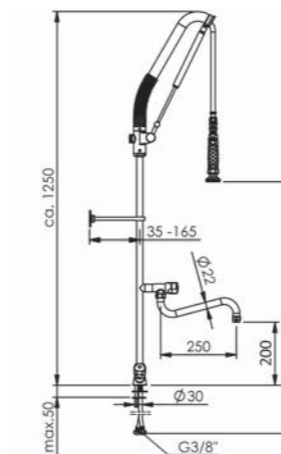

Bateria natryskowa TOPCLEAN 6534.02