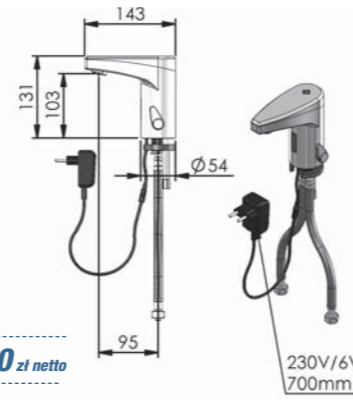

- › Sterowana elektronicznie poprzez zbliżenie ręki
- › Automatem pomiar zasięgu (krótki, średni lub długi)
- › Płukanie higieniczne utrzymujące ciągły strumień wody przez 30 sek co 24 h
- › Zawory zwrotne i sita zatrzymujące brud
- › Możliwość sterowania temperaturą wody
- › Osłona zabezpieczająca przed uszkodzeniem
- › Krótkie wyłączenie (czyszczenie) i ciągłe włączenie (napełnianie)
- › Solidna obudowa mosiężna (polerowana)