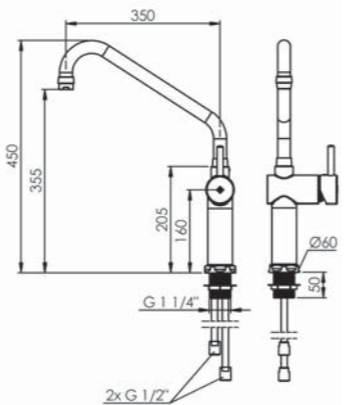

cena 2048,58 zł netto

Bateria kolumnowa 6470.50/300.355

- › Nabój ceramiczny umożliwiający przepływ o dużym natężeniu
- › Przepływ wody 50 l/min
- › Wylewka obrotowa typu JETSAFE (zabezpieczająca przed kapaniem)
- › Możliwość montażu od góry
- › Wszystkie luty wolne od kadmu i ołowiu