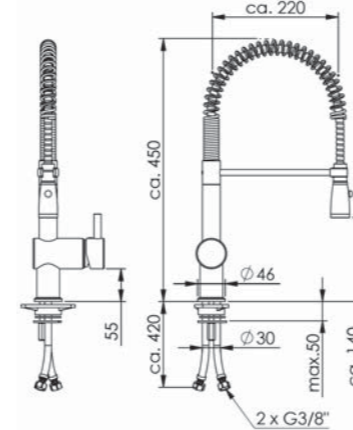

cena 5000,00 zł netto

Bateria natryskowa SEMI PRO 6450

- › Dwustopniowe głowice ceramiczne
- › Zawór zwrotny zapobiegający zasysaniu brudnej wody
- › Możliwość ustawienia strumienia natryskowego lub standardowego
- › Chromowana stalowa sprężyna z podparciem
- › Wąż w oplocie stalowym
- › Przepływ wody 12 l/min
- › Wszystkie luty wolne od kadmu i ołowiu