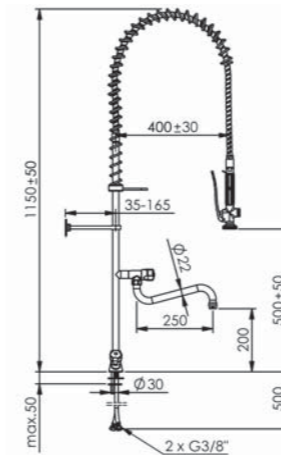

Bateria natryskowa ECO STAR 1507/02

- › Niezacieralne głowice zaworów zwrotnych zapobiegające zasysaniu brudnej wody
- › Metalowe pokręta regulacji wody i temperatury
- › Szybkie otwieranie zaworu wylewki (90 stopni)
- › Wąż wylewki w oplocie stalowym
- › Obrotowa wylewka o długości 250 mm
- › Uchwyt ścienny bez widocznego gwintu
- › Przepływ wody od 9 l/min do 15 l/min
- › Wszystkie luty wolne od kadmu i ołowiu