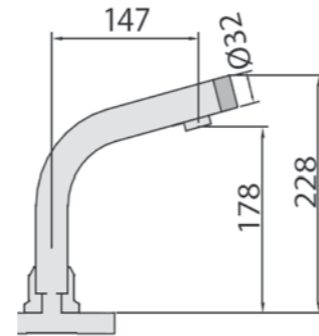

cena 5000,00 zł netto

Bateria natryskowa SEMI PRO 6450

- › Dwustopniowe głowice ceramiczne
- › Zawór zwrotny zapobiegający zasysaniu brudnej wody
- › Możliwość ustawienia strumienia natryskowego lub standardowego
- › Chromowana stalowa sprężyna z podparciem
- › Wąż w oplocie stalowym
- › Przepływ wody 12 l/min
- › Wszystkie luty wolne od kadmu i ołowiu