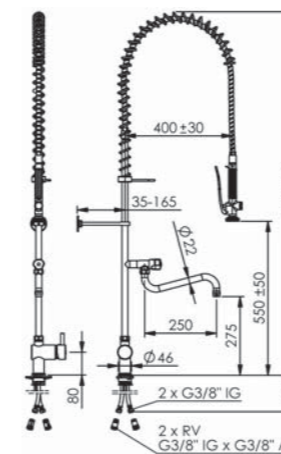

Bateria natryskowa EURO CLEAN 6644.11 LEED