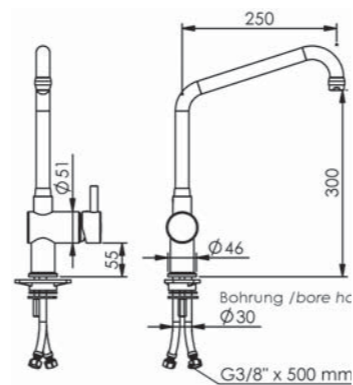

Bateria bezdotykowa THE PURE

- › Bezdotykowa obsługa i dozowanie wody, mydła oraz płynu dezynfekującego
- › Wbudowany czujnik podczerwieni, gwarantujący oszczędność wody
- › Możliwość redukcji zużycia wody o połowę
- › Idealnie gładkie powierzchnie, ułatwiające czyszczenie
- › Płukanie higieniczne hamujące namnażanie bakterii
- › Wykonanie: stal nierdzewna AISI 316
- › Spełnia normy instalacji wody pitnej

cena 5000,00 zł netto

Bateria natryskowa SEMI PRO 6450

- › Dwustopniowe głowice ceramiczne
- › Zawór zwrotny zapobiegający zasysaniu brudnej wody
- › Możliwość ustawienia strumienia natryskowego lub standardowego
- › Chromowana stalowa sprężyna z podparciem
- › Wąż w oplocie stalowym
- › Przepływ wody 12 l/min
- › Wszystkie luty wolne od kadmu i ołowiu

cena 1156,48 zł netto

Bateria bezdotykowa 2314

- › Sterowana elektronicznie poprzez zbliżenie ręki
- › Automatem pomiar zasięgu (krótki, średni lub długi)
- › Płukanie higieniczne utrzymujące ciągły strumień wody przez 30 sek co 24 h
- › Zawory zwrotne i sita zatrzymujące brud
- › Możliwość sterowania temperaturą wody
- › Osłona zabezpieczająca przed uszkodzeniem
- › Krótkie wyłączenie (czyszczenie) i ciągłe włączenie (napełnianie)
- › Solidna obudowa mosiężna (polerowana)

cena 1600,00 zł netto

2x Flexschläuche 3/8" IG x 600mm

Bateria natryskowa ECO STAR 1507/02

- › Niezacieralne głowice zaworów zwrotnych zapobiegające zasysaniu brudnej wody
- › Metalowe pokręta regulacji wody i temperatury
- › Szybkie otwieranie zaworu wylewki (90 stopni)
- › Wąż wylewki w oplocie stalowym
- › Obrotowa wylewka o długości 250 mm
- › Uchwyt ścienny bez widocznego gwintu
- › Przepływ wody od 9 l/min do 15 l/min
- › Wszystkie luty wolne od kadmu i ołowiu

cena 990,00 zł netto

Bateria kolumnowa 6460.90/250.300