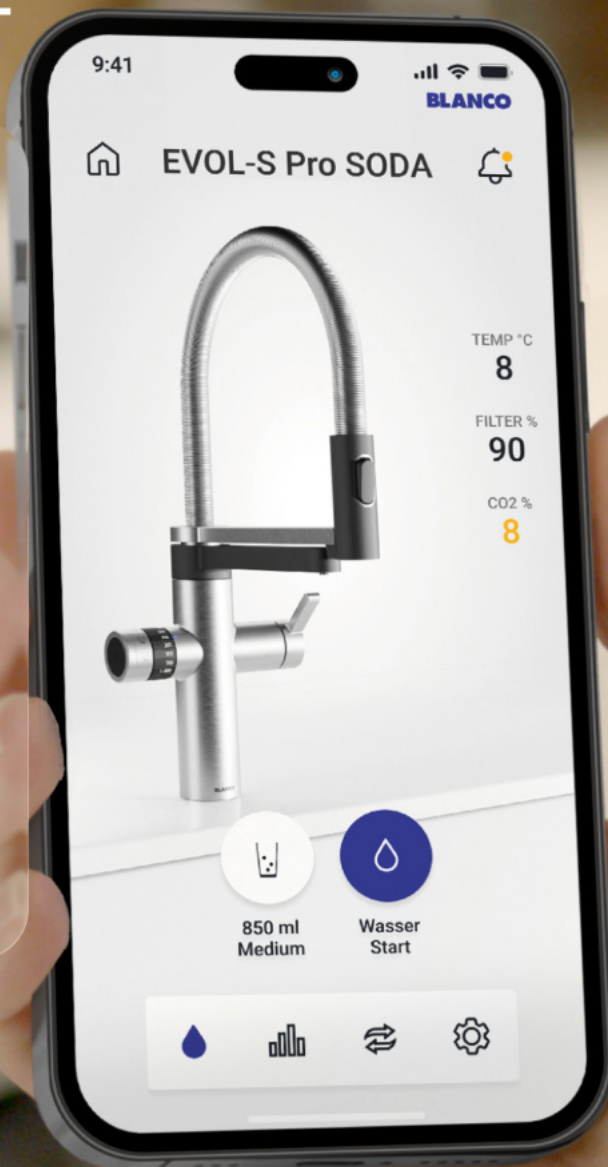

- Idealny do szafki 60cm z systemem BLANCO Evol-S Pro Soda
- Pozwala praktycznie zagospodarować szafkę pod zlewozmywakiem
- Łatwy dostęp do systemu Soda podczas wymiany filtra lub butli CO₂
- Zintegrowana półka pomieści 4 butle CO₂
- Wszystkie elementy systemu są wizualnie do siebie dopasowane
- Łatwe do czyszczenia dzięki zastosowaniu dużych i gładkich powierzchni
- Opcja z 1 lub 2 koszami (Indeks: 526304 lub 527854)

Skanuj i sprawdź!

Comitor.pl

BLANCO

NOWOŚĆ!

Aplikacja BLANCO UNIT

COMITOR[®]
IMPORTER KONTRAKTOWY

Innowacyjny komfort obsługi:

- **Możliwość ustawienia ilości i rodzaju dozowanej wody**
- **Łatwe czyszczenie i wymiana filtra dzięki intuicyjnym, wizualnym instrukcjom w aplikacji**
- **Powiadamnia o konieczności wymiany filtrów i materiałów eksploatacyjnych oraz umożliwia ich bezpośredni zakup**
- **Komunikaty o błędach i powiadomienia na urządzeniu mobilnym w czasie rzeczywistym**
- **Precyzyjne ustawienie poziomu CO₂ w wodzie – od niegazowanej po intensywnie gazowaną**
- **Funkcja przypomnienia o regularnym picu wody**
- **Bezpośredni kontakt z serwisem**

Skanuj
i pobierz!

Blanco Unit App

BLANCO

WYBIERZ KOLOR

Dostępne kolory i dane techniczne

Powłoka PVD Steel

Czarny mat

Satin gold

NAZWA	EVOL-S Pro Soda powłoka PVD Steel	BLANCO EVOL-S Pro Soda czarny mat	BLANCO EVOL-S Pro Soda satin gold
Indeks:	526254	526629	527423
EAN:	4020684739771	4020684748469	4020684788212
Rodzaj:	Mieszakowa	Mieszakowa	Mieszakowa
Zmiana strumienia wody:	TAK	TAK	TAK
Wyciągana wylewka:	TAK	TAK	TAK
Typ produktu:	2-uchwytowa	2-uchwytowa	2-uchwytowa
Kąt obrotu:	360	360	360
Wysokość:	447 mm	447 mm	447 mm
Zasięg wylewki:	211 mm	211 mm	211 mm
Otwór montażowy:	średnica 35 mm	średnica 35 mm	średnica 35 mm
Podłączenie do filtra:	TAK	TAK	TAK
Dozownik wody:	TAK	TAK	TAK