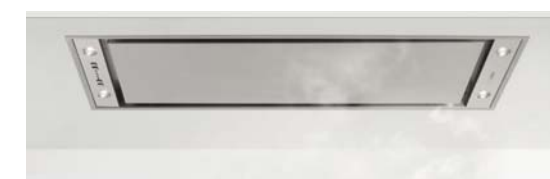

Okapy Pure'line świetnie sprawdzają się w zabudowie sufitowej nad wyspą, jak i pod szafką, czy w zabudowie kominowej. Dzięki swojej konstrukcji, po zamontowaniu na równi z sufitem są niemal niewidoczne. Ta cecha sprawia, że nic nam nie ogranicza pola widzenia, nie zabiera przestrzeni nad kuchenką oraz umożliwia nieograniczoną swobodę aranżacji wnętrza.

Okapy Pure'line są dostępne w kolorze białym, czarnym i stalowym oraz w rozmiarach od 60 do 120 cm.

		Cena standardowa brutto	Cena promocyjna brutto
6830	PURE'LINE – 90 cm, z silnikiem, LED, stal	~~9 300 zł~~	7 900 zł
6831	PURE'LINE – 90 cm, z silnikiem, LED, biały	~~9 300 zł~~	7 900 zł
6833	PURE'LINE – 90 cm, z silnikiem, bez oświetlenia, stal	~~9 300 zł~~	7 900 zł
6834	PURE'LINE – 90 cm, z silnikiem, bez oświetlenia, biały	~~9 300 zł~~	7 900 zł

		Cena standardowa brutto	Cena promocyjna brutto
6840	PURE'LINE – 120 cm, z silnikiem, LED, stal	~~10 600 zł~~	9 900 zł
6841	PURE'LINE – 120 cm, z silnikiem, LED, biały	~~10 600 zł~~	9 900 zł
6843	PURE'LINE – 120 cm, z silnikiem, bez oświetlenia, stal	~~10 600 zł~~	9 900 zł
6844	PURE'LINE – 120 cm, z silnikiem, bez oświetlenia, biały	~~10 600 zł~~	9 900 zł

		Cena standardowa brutto	Cena promocyjna brutto
1726	Płyta indukcyjna POWER 4 strefy 78 cm krawędź 5 mm z systemem InTouch	~~9 772 zł~~	8 400 zł
1755	Płyta indukcyjna COMFORT 4 strefy 78 cm krawędź 5 mm z systemem InTouch	~~6 597 zł~~	6 000 zł

In Touch

System „InTouch” umożliwia sterowanie okapem z poziomu płyty indukcyjnej.

Dzięki temu inteligentnemu rozwiązaniu obsługa okapu jak i płyty jest wyjątkowo przyjazna i intuicyjna. Użytkownik zyskuje pełną kontrolę nad obydwoimi urządzeniami, ale również może używać ich całkowicie niezależnie od siebie. Okap jest połączony radiowo z płytą, nie ma konieczności łączenia poprzez kabel czy sieć wifi.