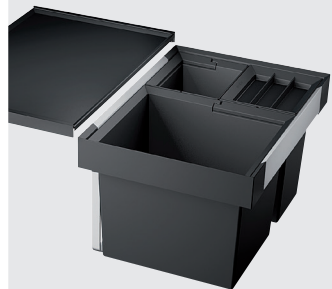

BLANCO FLEXON II
XL 60/3
521 473